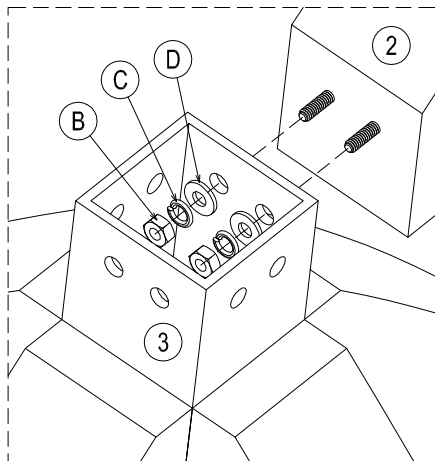

Ref	Dimensions	Visual	Qty	Ctn
1	60 x 8cm		4	2
2	48 x 8cm		4	2
3	16 x 8cm		1	2
4	8 x 8cm		1	2
5	110 x 110cm		1	1

**Fixtures and fittings
supplied (actual size)**

Ref	Dimensions	Qty	* Extra Fittings
A	M8 x 50mm	4	1
B	M8 x 6mm	16	2
C	Ø12	16	2
D	Ø22	16	2

1

x4

M8 x 6mm B x 8	Ø12 C x 8	Ø22 D x 8
-------------------	--------------	--------------

2

x4

M8 x 6mm B x 8	Ø12 C x 8	Ø22 D x 8
-------------------	--------------	--------------

next

OAK ROUND DINING TABLE

148036

Assembly instructions

3

4

next

OAK ROUND DINING TABLE

148036

Actual product size
H76 x W110 x D110cm