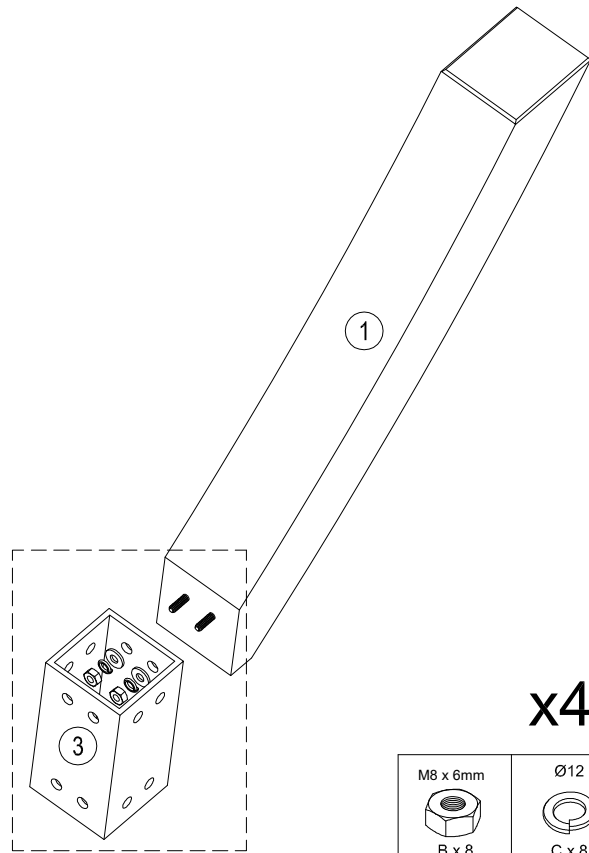

Ref	Dimensions	Visual	Qty	Ctn
1	60 x 8cm		4	2
2	48 x 8cm		4	2
3	16 x 8cm		1	2
4	8 x 8cm		1	2
5	110 x 110cm		1	1

**Fixtures and fittings
supplied (actual size)**

Ref	Dimensions	Qty	* Extra Fittings
A	M8 x 50mm	4	1
B	M8 x 6mm	16	2
C	Ø12	16	2
D	Ø22	16	2

1

x4

M8 x 6mm B x 8	Ø12 C x 8	Ø22 D x 8
-------------------	--------------	--------------

2

x4

M8 x 6mm B x 8	Ø12 C x 8	Ø22 D x 8
-------------------	--------------	--------------

next

OAK ROUND DINING TABLE

148036

Assembly instructions

3

4

next

OAK ROUND DINING TABLE

148036

Actual product size
H76 x W110 x D110cm