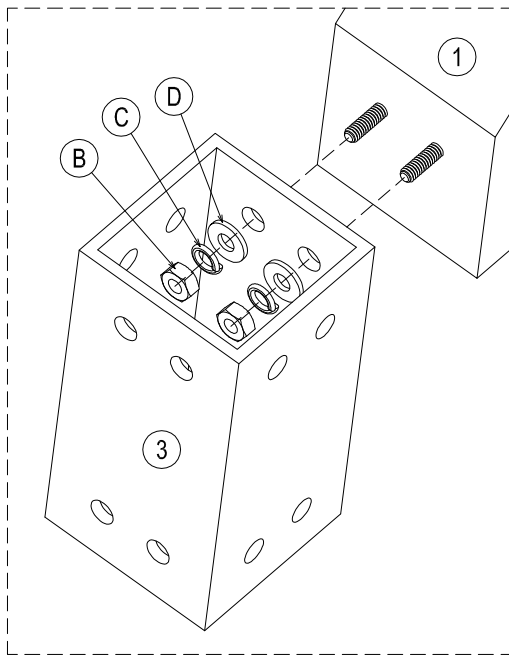

Ref	Dimensions	Visual	Qty	Ctn
1	60 x 8cm		4	2
2	48 x 8cm		4	2
3	16 x 8cm		1	2
4	8 x 8cm		1	2
5	110 x 110cm		1	1

**Fixtures and fittings
supplied (actual size)**

Ref	Dimensions	Qty	* Extra Fittings
A	M8 x 50mm	4	1
B	M8 x 6mm	16	2
C	Ø12	16	2
D	Ø22	16	2

1

x4

M8 x 6mm B x 8	Ø12 C x 8	Ø22 D x 8
-------------------	--------------	--------------

2

x4

M8 x 6mm B x 8	Ø12 C x 8	Ø22 D x 8
-------------------	--------------	--------------

next

OAK ROUND DINING TABLE