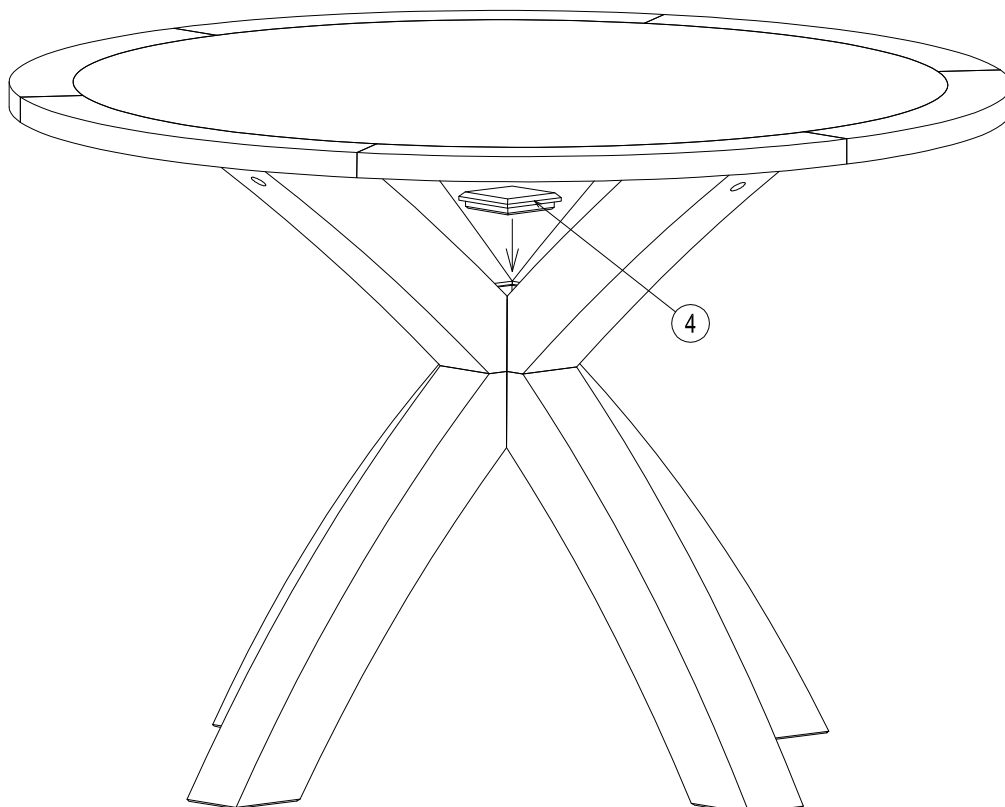

Ref	Dimensions	Visual	Qty	Ctn
1	60 x 8cm		4	2
2	48 x 8cm		4	2
3	16 x 8cm		1	2
4	8 x 8cm		1	2
5	110 x 110cm		1	1

**Fixtures and fittings
supplied (actual size)**

Ref	Dimensions	Qty	* Extra Fittings
A	M8 x 50mm	4	1
B	M8 x 6mm	16	2
C	Ø12	16	2
D	Ø22	16	2

1

x4

M8 x 6mm B x 8	Ø12 C x 8	Ø22 D x 8
-------------------	--------------	--------------

2

x4

M8 x 6mm B x 8	Ø12 C x 8	Ø22 D x 8
-------------------	--------------	--------------

next

OAK ROUND DINING TABLE

148036

Assembly instructions

3

4

next

OAK ROUND DINING TABLE

148036

Actual product size
H76 x W110 x D110cm