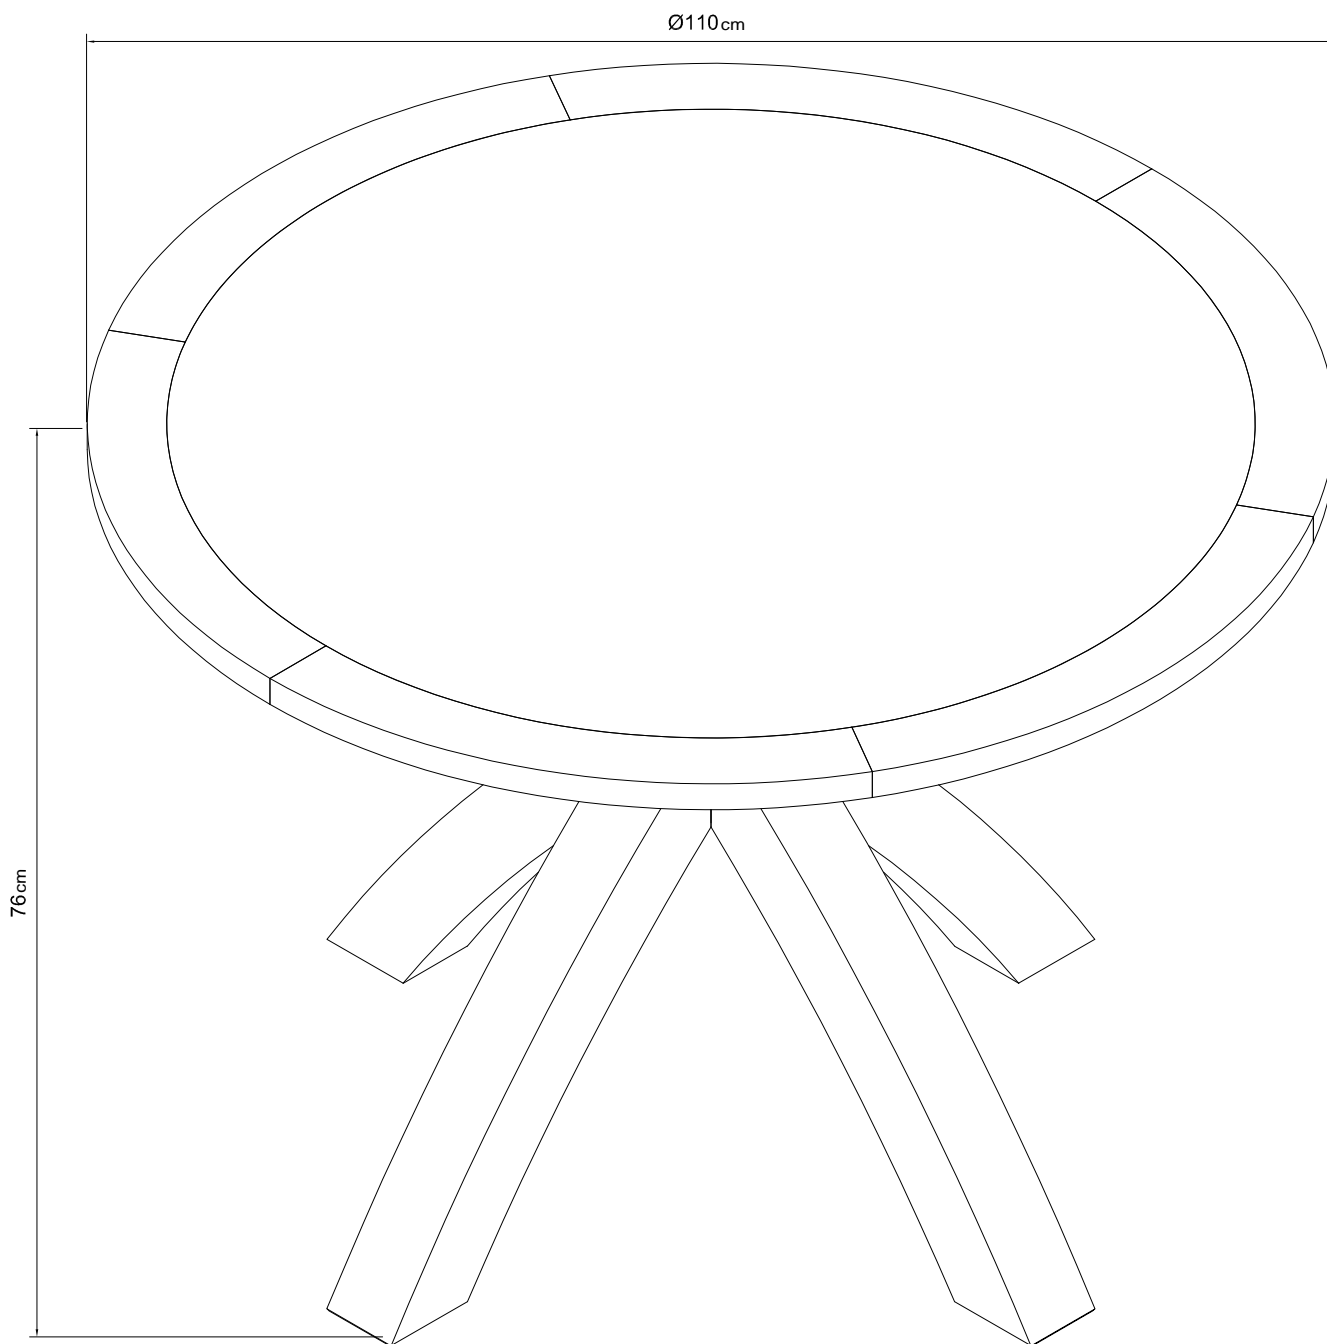

Ref	Dimensions	Visual	Qty	Ctn
1	60 x 8cm		4	2
2	48 x 8cm		4	2
3	16 x 8cm		1	2
4	8 x 8cm		1	2
5	110 x 110cm		1	1

**Fixtures and fittings
supplied (actual size)**

Ref	Dimensions	Qty	* Extra Fittings
A	M8 x 50mm	4	1
B	M8 x 6mm	16	2
C	Ø12	16	2
D	Ø22	16	2

1

x4

M8 x 6mm B x 8	Ø12 C x 8	Ø22 D x 8
-------------------	--------------	--------------

2

x4

M8 x 6mm B x 8	Ø12 C x 8	Ø22 D x 8
-------------------	--------------	--------------

next

OAK ROUND DINING TABLE

148036

Assembly instructions

3

4

next

OAK ROUND DINING TABLE

148036

Actual product size
H76 x W110 x D110cm