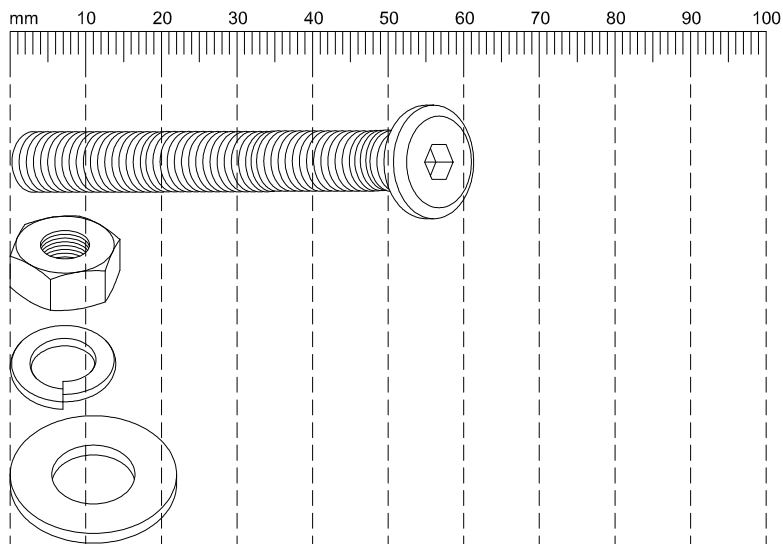

Ref	Dimensions	Visual	Qty	Ctn
1	60 x 8cm		4	2
2	48 x 8cm		4	2
3	16 x 8cm		1	2
4	8 x 8cm		1	2
5	110 x 110cm		1	1

**Fixtures and fittings
supplied (actual size)**

Ref	Dimensions	Qty	* Extra Fittings
A	M8 x 50mm	4	1
B	M8 x 6mm	16	2
C	Ø12	16	2
D	Ø22	16	2

1

x4

M8 x 6mm B x 8	Ø12 C x 8	Ø22 D x 8
-------------------	--------------	--------------

2

x4

M8 x 6mm B x 8	Ø12 C x 8	Ø22 D x 8
-------------------	--------------	--------------

next

OAK ROUND DINING TABLE

148036

Assembly instructions

3

4

next

OAK ROUND DINING TABLE

148036

Actual product size
H76 x W110 x D110cm