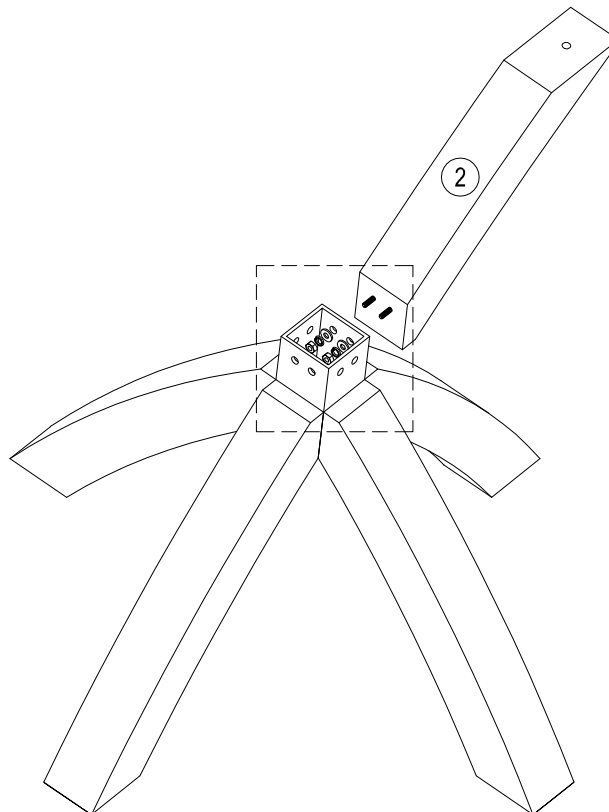

Ref	Dimensions	Visual	Qty	Ctn
1	60 x 8cm		4	2
2	48 x 8cm		4	2
3	16 x 8cm		1	2
4	8 x 8cm		1	2
5	110 x 110cm		1	1

**Fixtures and fittings
supplied (actual size)**

Ref	Dimensions	Qty	* Extra Fittings
A	M8 x 50mm	4	1
B	M8 x 6mm	16	2
C	Ø12	16	2
D	Ø22	16	2

1

x4

M8 x 6mm B x 8	Ø12 C x 8	Ø22 D x 8
-------------------	--------------	--------------

2

x4

M8 x 6mm B x 8	Ø12 C x 8	Ø22 D x 8
-------------------	--------------	--------------

next

OAK ROUND DINING TABLE

148036

Assembly instructions

3

4

next

OAK ROUND DINING TABLE

148036

Actual product size
H76 x W110 x D110cm