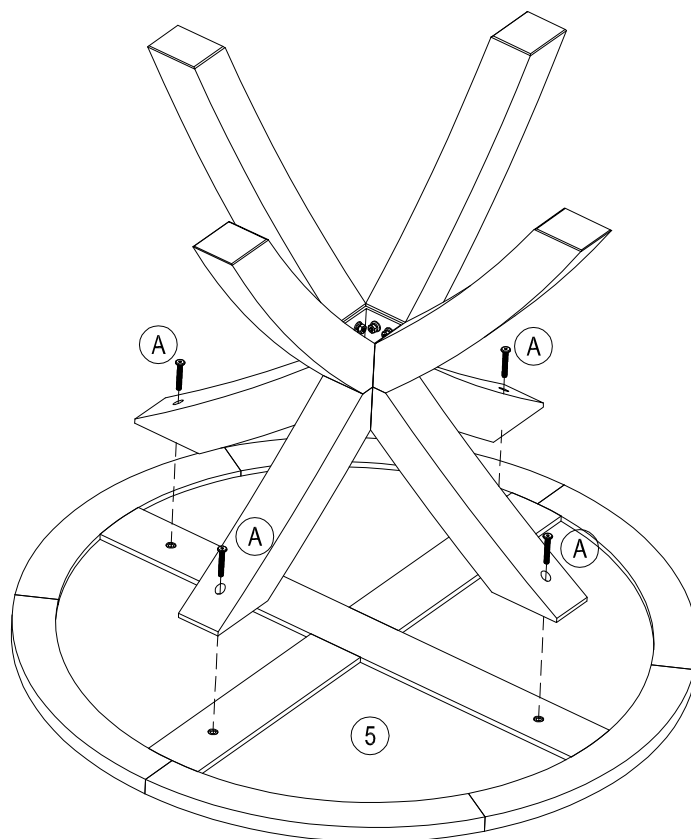

Ref	Dimensions	Visual	Qty	Ctn
1	60 x 8cm		4	2
2	48 x 8cm		4	2
3	16 x 8cm		1	2
4	8 x 8cm		1	2
5	110 x 110cm		1	1

**Fixtures and fittings
supplied (actual size)**

Ref	Dimensions	Qty	* Extra Fittings
A	M8 x 50mm	4	1
B	M8 x 6mm	16	2
C	Ø12	16	2
D	Ø22	16	2

1

x4

M8 x 6mm B x 8	Ø12 C x 8	Ø22 D x 8
-------------------	--------------	--------------

2

x4

M8 x 6mm B x 8	Ø12 C x 8	Ø22 D x 8
-------------------	--------------	--------------

next

OAK ROUND DINING TABLE

148036

Assembly instructions

3

4

next

OAK ROUND DINING TABLE

148036

Actual product size
H76 x W110 x D110cm