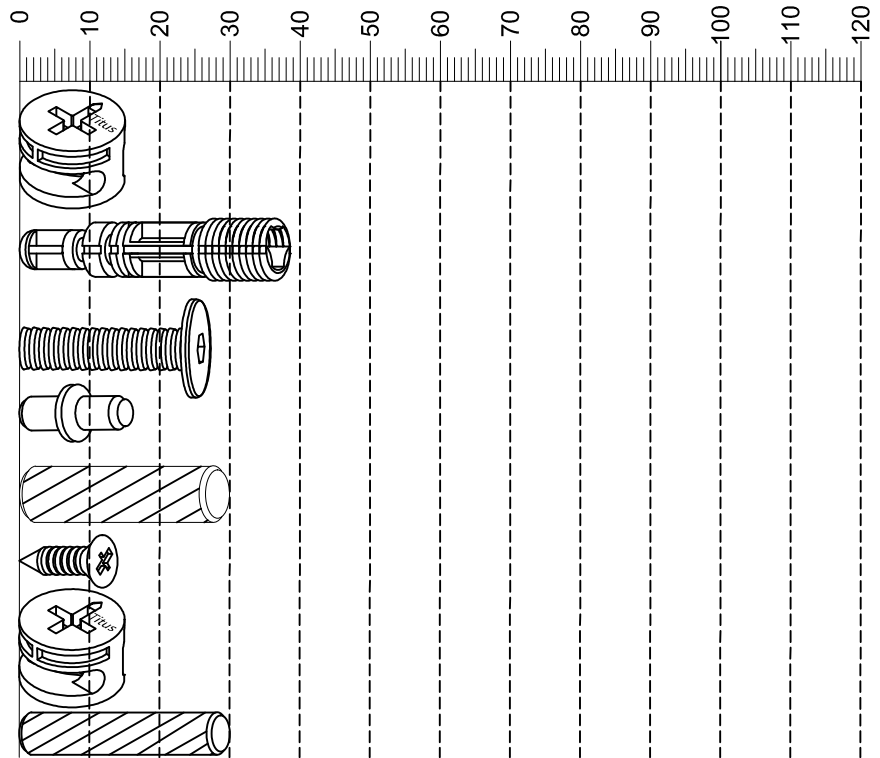

Ref	Dimensions	Visual	Qty	Ctn
1	170x 43cm		1	2
2	43x 36cm		1	1
3	41x 36cm		1	1
4	36x 30cm		1	2
5	43x 36cm		1	1
6	109x 37cm		1	2
7	54x 37cm		1	2
8	170x 43cm		1	2
9	37x 13cm		2	1

Ref	Dimensions	Visual	Qty	Ctn
10	54x 30cm		2	2
11	30x 13cm		2	1
12	30x 13cm		2	1
13	49x 13cm		2	1
14	49x 29cm		2	1
15	53x 18cm		2	1
16	56x 36cm		1	1
17	56x 36cm		1	1

Fixtures and fittings supplied (actual size)

Ref	Dimensions	Qty	Spare Qty
B3	Ø15 x 12mm	N/A	2
B8	Ø8 x 38mm	N/A	2
V44	Ø6 x 23mm	8	1
P3	Ø5 x 16mm	8	1
D6	Ø8 x 30mm	N/A	2
U139	Ø4 x 14mm	4	1
B2	Ø15 x 10mm	N/A	2
D3	Ø6 x 30mm	N/A	1