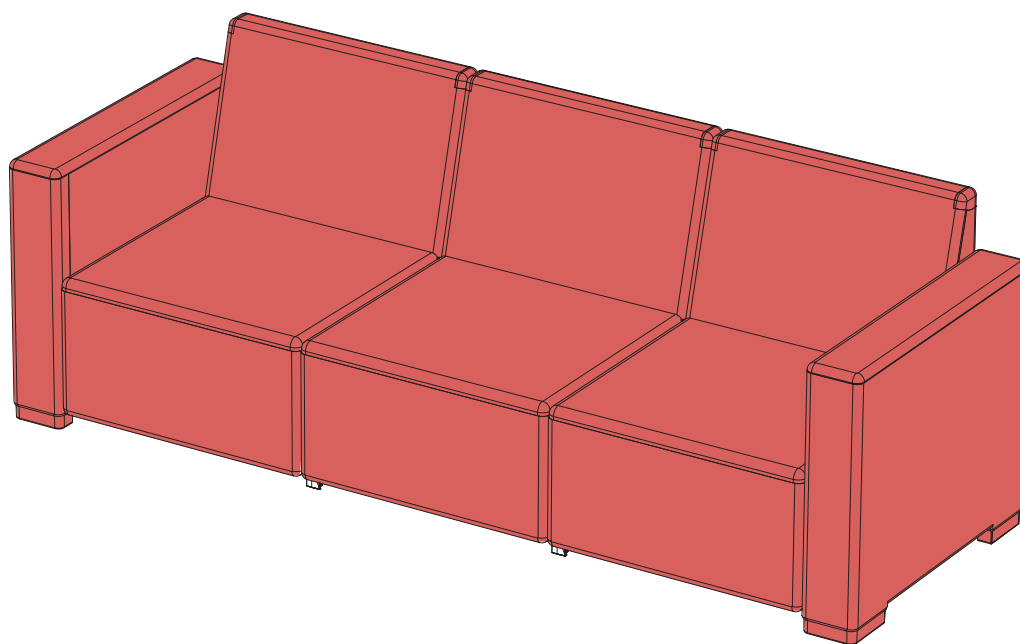

CALIFORNIA

SOFA

"CALIFORNIA 3-SEATER" V1.2 / 553340 / 442015.442015

ALLIBERT 

Ericssonstraat 17 | 5121 MK RIJEN | The Netherlands | WWW.ALLIBERT-OUTDOOR.COM

NEN 581

CB (3x)

LS (1x)

RS (1x)

S (3x)

F (3x)

B (3x)

LC (2x)

W (14x)

Y (14x)

Z (1x)

+ Extra

1x

W (10x)

X (3x)

+ Extra

2x

AC (2x)

BC (2x)