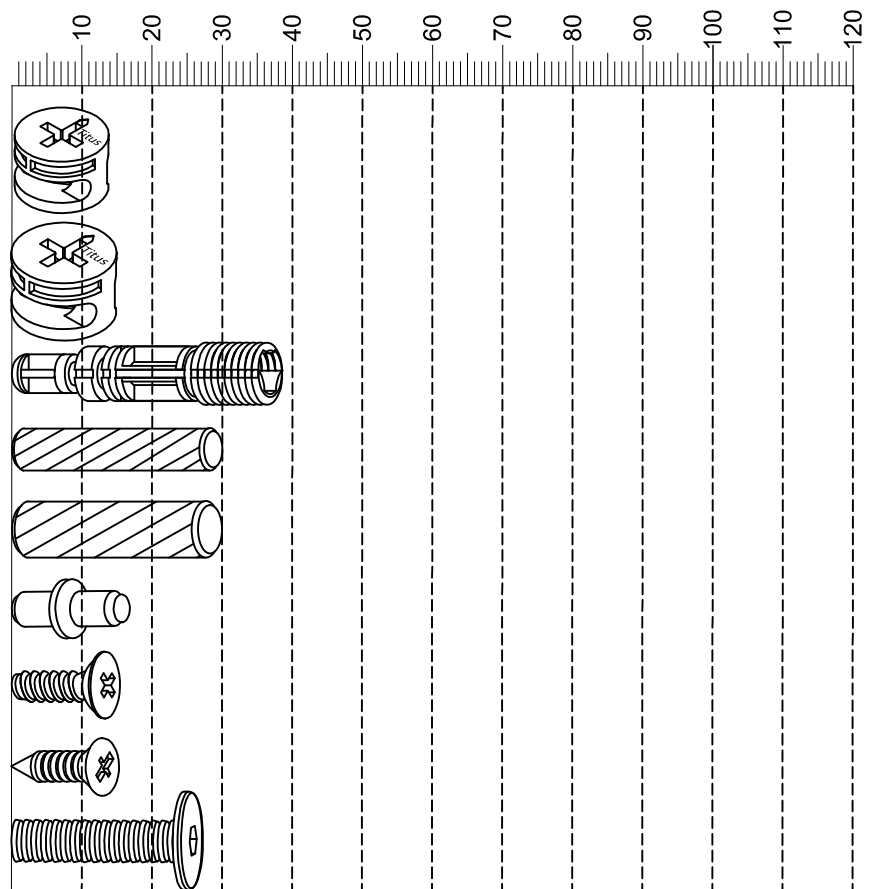

Ref	Dimensions	Visual	Qty	Ctn
1	33x35cm		1	2
2	63x35cm		1	2
3	63x38cm		1	2
4	63x38cm		1	2
5	38x36cm		1	2
6	64x37cm		1	2
7	35x45cm		1	2
8	38x36cm		1	2
9	181x40cm		1	1
10	37x13cm		2	1
11	36x40cm		2	1

Ref	Dimensions	Visual	Qty	Ctn
12	36x40cm		1	1
13	55x37cm		1	2
14	55x37cm		1	2
15	181x40cm		1	1
16	54x34cm		1	1
17	54x36cm		1	1
18	30x13cm		1	2
19	30x13cm		2	2
20	49x13cm		2	2
21	50x29cm		2	2
22	54x18cm		2	2

Fixtures and fittings supplied (actual size)

Ref	Dimensions	Qty	Spare Qty
B2	Ø15 x 10mm	N/A	2
B3	Ø15 x 12mm	N/A	2
B8	Ø8 x 38mm	N/A <td 2	
D6	Ø6 x 30mm	N/A	1
D6	Ø8 x 30mm	N/A	2
P3	Ø5 x 16mm	4	1
U139	Ø4.5 x 15mm	4	1
U136	Ø4 x 14mm	6	1
V44	Ø6 x 23mm	8	1

Fixtures and fittings supplied (not to scale)

Ref	Dimensions	Qty	Spare Qty	Visual
T10	N/A	1	N/A	
T1	N/A	2	N/A	
E35	N/A	3	N/A	
C11	N/A	2	N/A	
D14	N/A	2	N/A	

Fixtures and fittings supplied (not to scale)

Ref	Dimensions	Qty	Spare Qty	Visual
O1	25MM	20	2	
O2	25MM	12	2	
Q3	N/A	8	1	
L1	N/A	2	N/A	