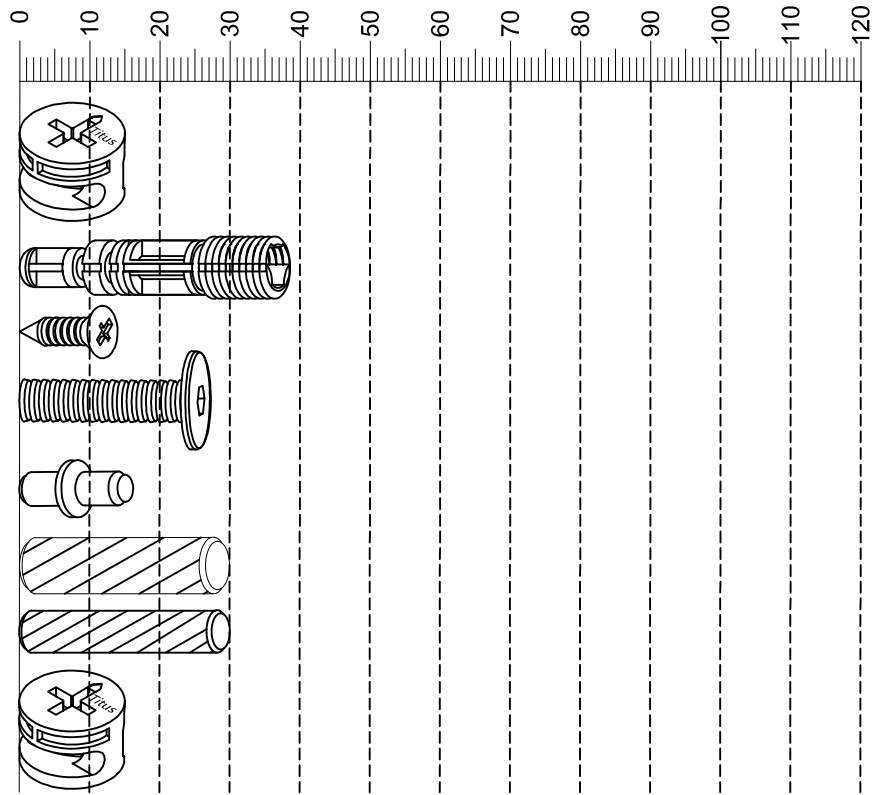

Ref	Dimensions	Visual	Qty	Ctn	Ref	Dimensions	Visual	Qty	Ctn
1	36x35cm		1	1	9	164x18cm		1	2
2	51x35cm		1	2	10	33x17cm		2	1
3	36x35cm		1	1	11	169x39cm		1	2
4	36x35cm		1	1	12	37x13cm		2	1
5	163x37cm		1	2	13	54x6cm		1	1
6	36x33cm		1	1	14	164x37cm		1	2
7	55x39cm		1	1	15	169x39cm		1	2
8	55x39cm		1	1	16	30x11cm		3	1

Components supplied. Please use this guide if you require replacement parts.

Ref	Dimensions	Visual	Qty	Ctn
17	30x11cm		3	1
18	48x12cm		3	1
19	48x29cm		3	1
20	54x16cm		3	1

Ref	Dimensions	Visual	Qty	Ctn
21	53x33cm		2	1
22	54x37cm		1	2
23	54x37cm		1	2

Fixtures and fittings supplied (actual size)

Ref	Dimensions	Qty	Spare Qty
B2	Ø15 x 10mm	N/A	2
B8	Ø8 x 38mm	N/A	2
U139	Ø4 x 14mm	18	2
V44	Ø6 x 23mm	8	1
P3	Ø5 x 16mm	8	1
D6	Ø8 x 30mm	N/A	2
D3	Ø6 x 30mm	N/A	2
B3	Ø15 x 12mm	N/A	2