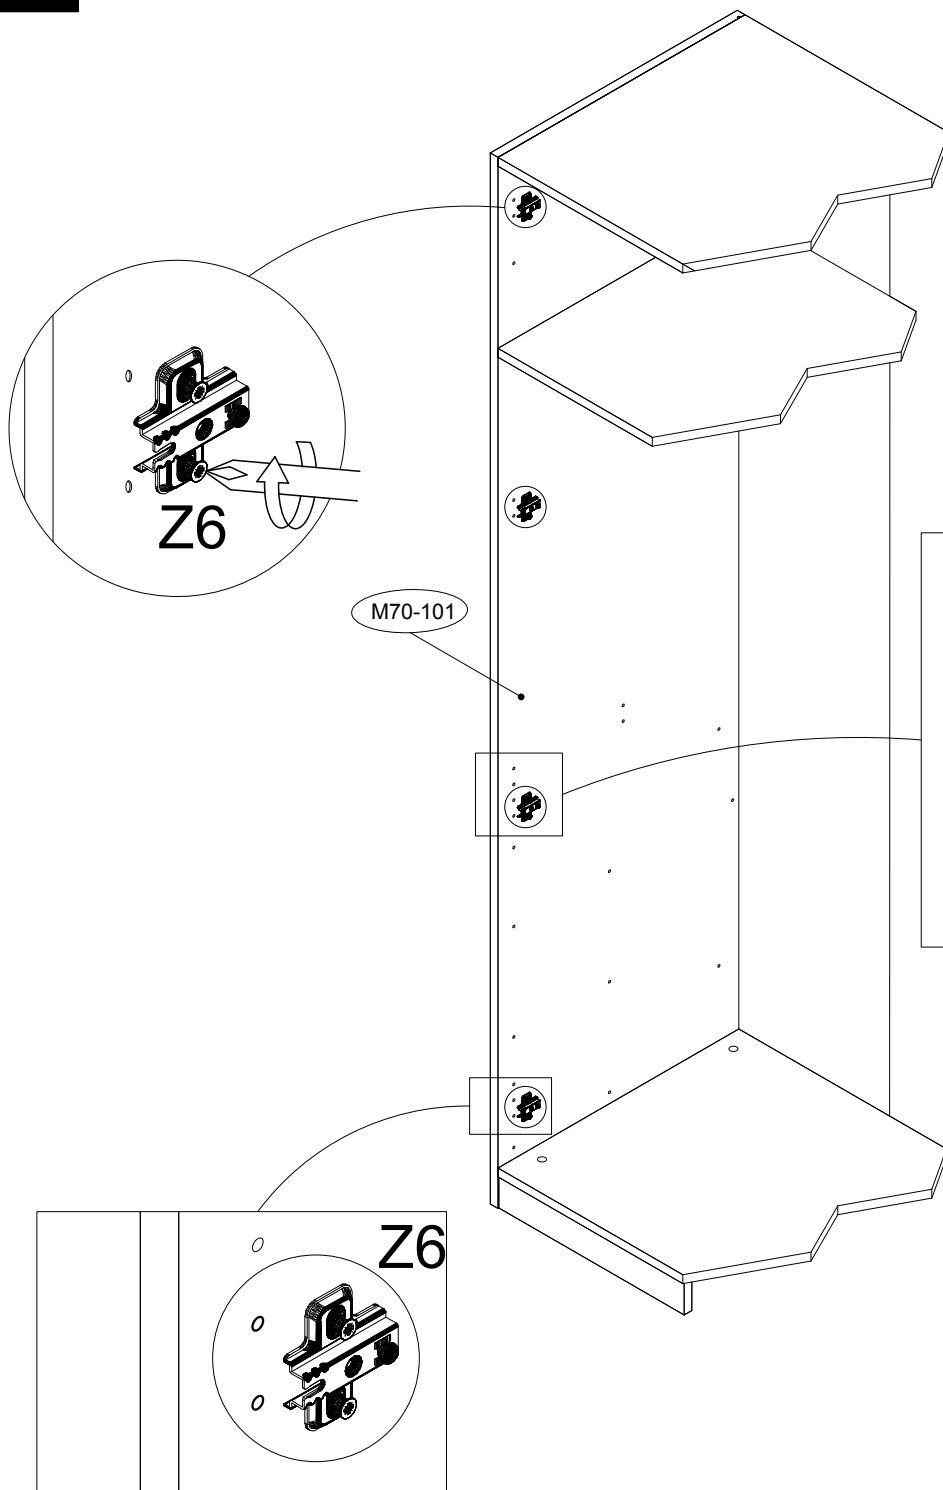

Ref	Dimensions	Visual	Qty/Ctn	
M70-610	206 x 49cm		1	1

Fixtures and fittings supplied (actual size)

Ref	Dimensions	Qty
F2	4 x 25 mm	2
V	3.5 x 13 mm	8

Fixtures and fittings supplied (not to scale)

Ref	Dimensions	Visual	Qty
O	N/A		4
Ref	Dimensions	Visual	Qty
U	N/A		1

Ref	Dimensions	Visual	Qty
Z6	N/A		4
Ref	Dimensions	Visual	Qty
Z7	N/A		2

1

<p>PH2</p>	<p>3.5x13mm</p> <p>Vx8</p>	<p>PH2</p>	<p>F2x2</p> <p>4x25mm</p>	<p>Ox4</p>	<p>Ux1</p>
------------	----------------------------	------------	---------------------------	------------	------------

2

**CARCASS
SMALL**

**CARCASS
LARGE**

+

DOOR LEFT

DOOR RIGHT

PAGE 6,7,8 PAGE 9,10,11

3

DOOR LEFT

4

DOOR LEFT

Adjusting the doors (adjusting the hinges)

5

DOOR LEFT

Z7

Z7x2