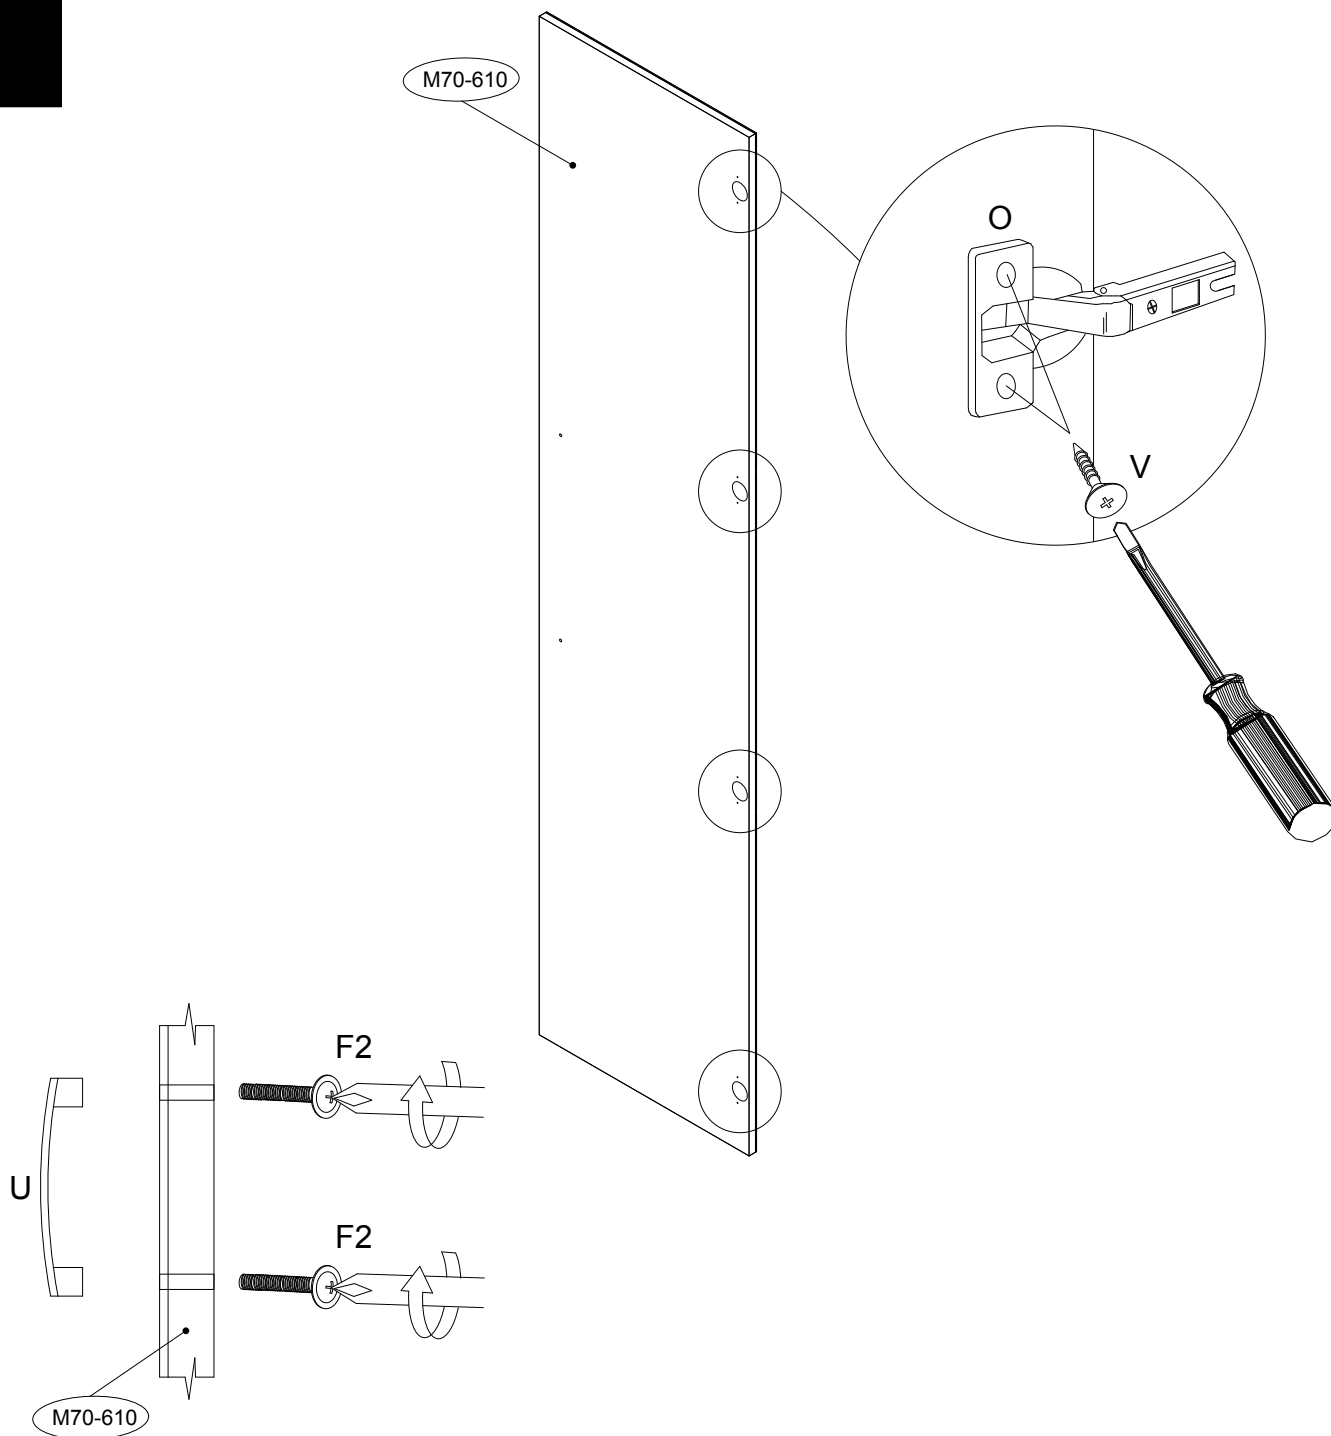

Ref	Dimensions	Visual	Qty/Ctn	
M70-610	206 x 49cm		1	1

Fixtures and fittings supplied (actual size)

Ref	Dimensions	Qty
F2	4 x 25 mm	2
V	3.5 x 13 mm	8

Fixtures and fittings supplied (not to scale)

Ref	Dimensions	Visual	Qty
O	N/A		4
Ref	Dimensions	Visual	Qty
U	N/A		1

Ref	Dimensions	Visual	Qty
Z6	N/A		4
Ref	Dimensions	Visual	Qty
Z7	N/A		2

1

<p>PH2</p>	<p>3.5x13mm</p> <p>Vx8</p>	<p>PH2</p>	<p>F2x2</p> <p>4x25mm</p>	<p>Ox4</p>	<p>Ux1</p>
------------	----------------------------	------------	---------------------------	------------	------------