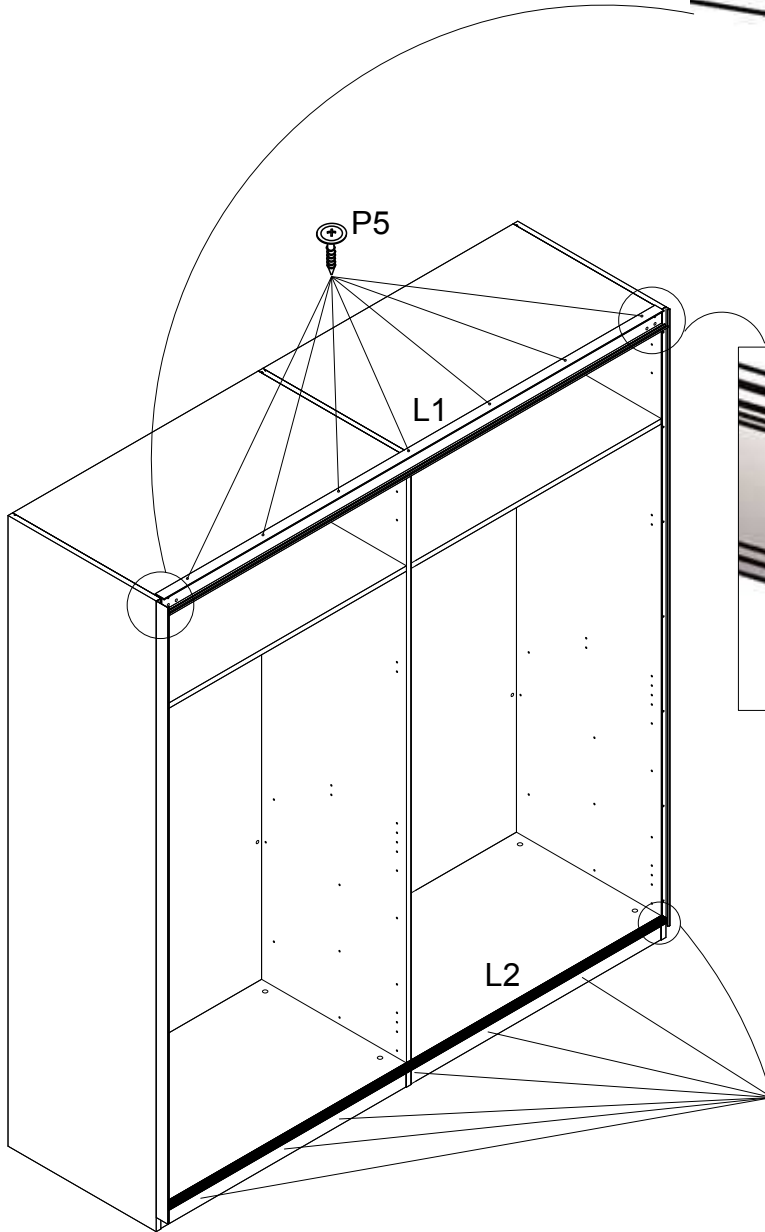

Ref	Dimensions	Visual	Qty/Ctn	
M70-611	69 x 76cm		2	1
M70-612	69 x 76cm		1	1
M70-613	69 x 76cm		2	2
M70-614	69 x 76cm		1	2

Fixtures and fittings supplied (actual size)

Ref	Dimensions	Qty
K1	7 x 82 mm	12
B	15 x 11 mm	24
T1	3.5 x 25 mm	11
T2	4 x 15 mm	33
P1	3 x 15 mm	36
T4	3.5 x 35 mm	2
P	4 x 13 mm	2
P5	4 x 15 mm	7
P6	3.5 x 25 mm	14

Fixtures and fittings supplied (not to scale)

Ref	Dimensions	Visual	Qty
H1	N/A		2
H2	N/A		2
H3	N/A		2
H4	N/A		2
H5	N/A		1
H6	N/A		1

Ref	Dimensions	Visual	Qty
H7	N/A		2
L1	N/A		1
L2	N/A		1
L3	N/A		2
L4	N/A		2
L5	N/A		1

2

PH2	3.5x25mm
	P6x14

L5x1		L6x1	
------	--	------	--

3

L1x1		H5x1			PH2	4x13mm
						Px2

4

5

6

7

8

PH2	4x15mm
	T2x24

H1x2	
------	--

H2x2	
------	--

H3x2	
------	--

H4x2	
------	--

9