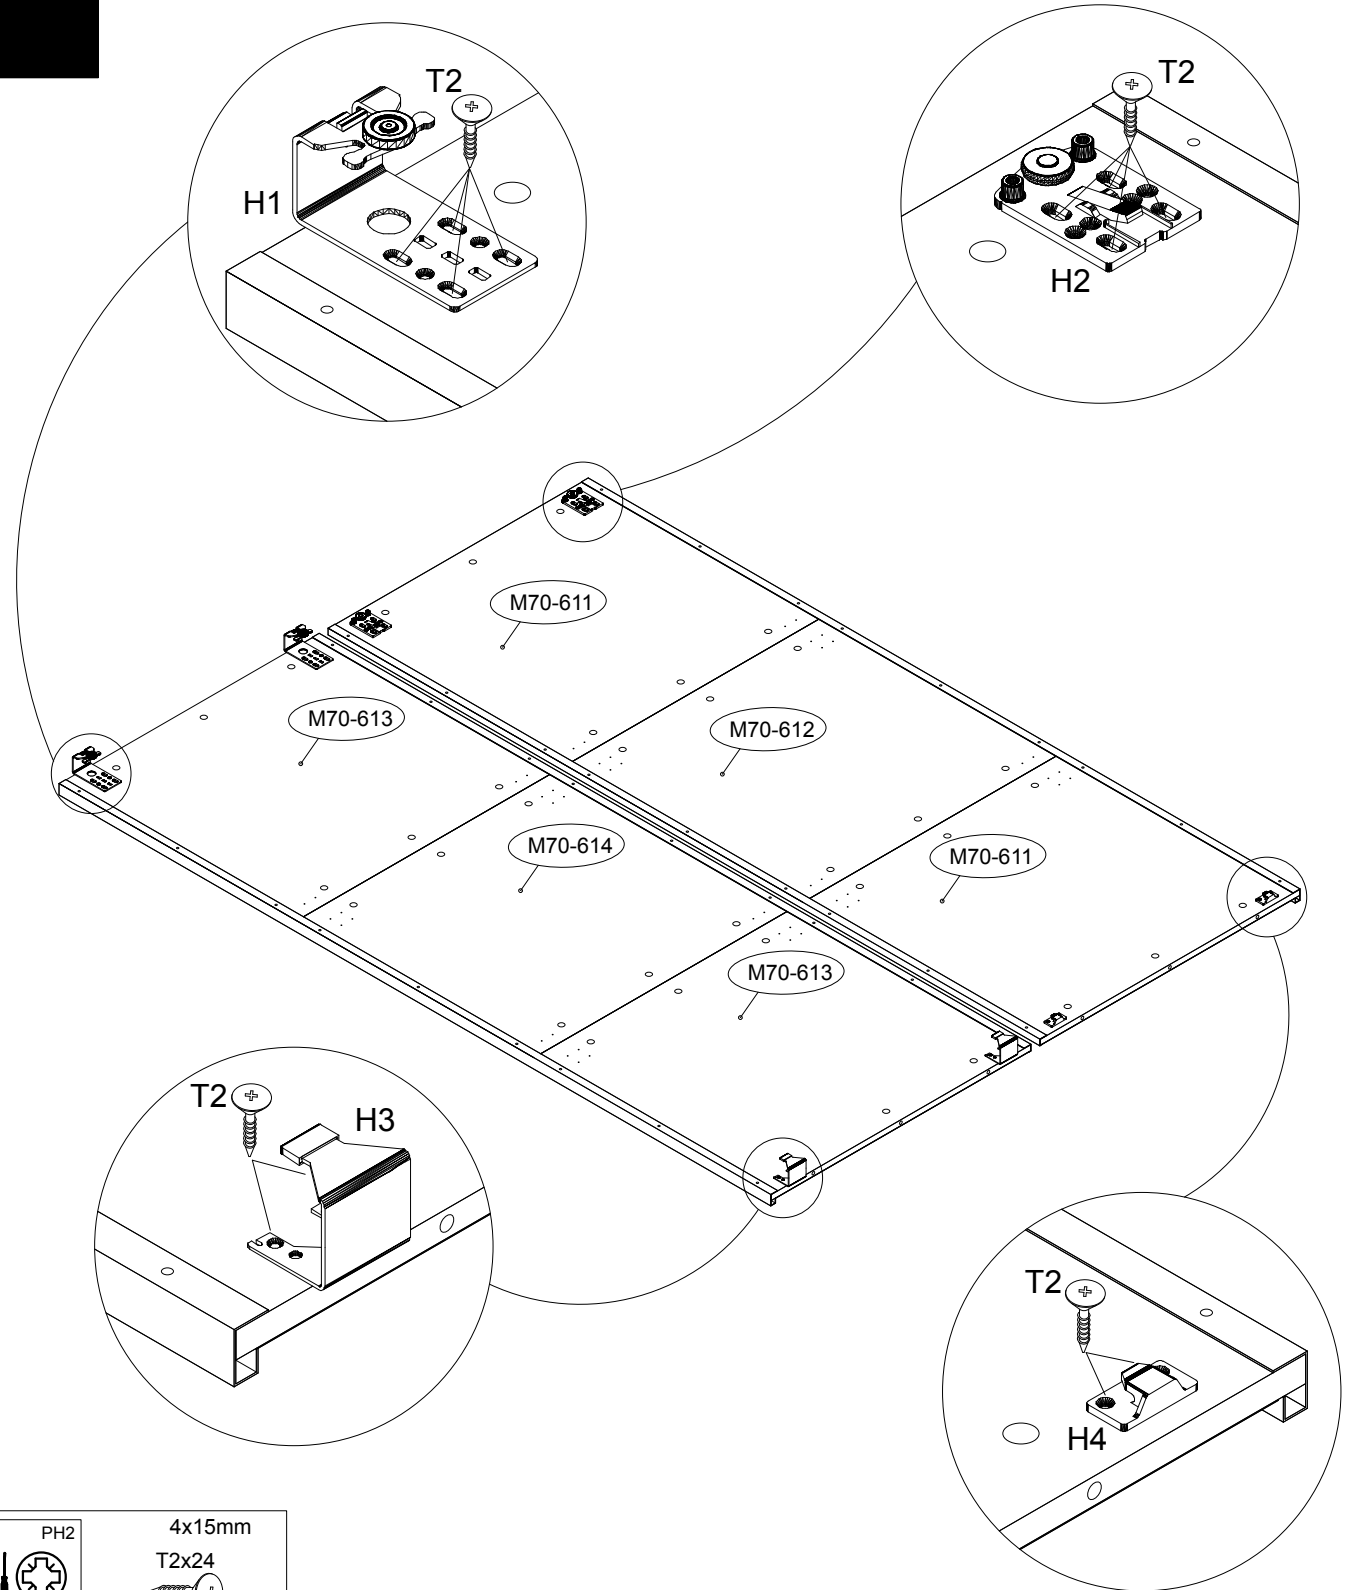

Ref	Dimensions	Visual	Qty/Ctn	
M70-611	69 x 76cm		2	1
M70-612	69 x 76cm		1	1
M70-613	69 x 76cm		2	2
M70-614	69 x 76cm		1	2

Fixtures and fittings supplied (actual size)

Ref	Dimensions	Qty
K1	7 x 82 mm	12
B	15 x 11 mm	24
T1	3.5 x 25 mm	11
T2	4 x 15 mm	33
P1	3 x 15 mm	36
T4	3.5 x 35 mm	2
P	4 x 13 mm	2
P5	4 x 15 mm	7
P6	3.5 x 25 mm	14

Fixtures and fittings supplied (not to scale)

Ref	Dimensions	Visual	Qty
H1	N/A		2
H2	N/A		2
H3	N/A		2
H4	N/A		2
H5	N/A		1
H6	N/A		1

Ref	Dimensions	Visual	Qty
H7	N/A		2
L1	N/A		1
L2	N/A		1
L3	N/A		2
L4	N/A		2
L5	N/A		1

2

PH2	3.5x25mm
	P6x14

L5x1		L6x1	
------	--	------	--

3

L1x1		H5x1			PH2	4x13mm
						Px2

4

5

6

7

8

PH2	4x15mm
	T2x24

H1x2	
------	--

H2x2	
------	--

H3x2	
------	--

H4x2	
------	--

9