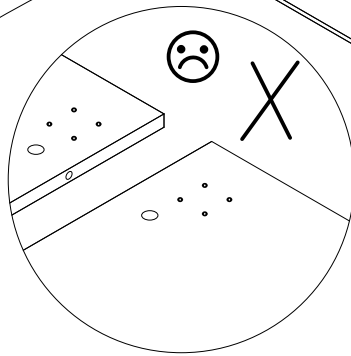

Ref	Dimensions	Visual	Qty/Ctn	
M70-611	69 x 76cm		2	1
M70-612	69 x 76cm		1	1
M70-613	69 x 76cm		2	2
M70-614	69 x 76cm		1	2

Fixtures and fittings supplied (actual size)

Ref	Dimensions	Qty
K1	7 x 82 mm	12
B	15 x 11 mm	24
T1	3.5 x 25 mm	11
T2	4 x 15 mm	33
P1	3 x 15 mm	36
T4	3.5 x 35 mm	2
P	4 x 13 mm	2
P5	4 x 15 mm	7
P6	3.5 x 25 mm	14

Fixtures and fittings supplied (not to scale)

Ref	Dimensions	Visual	Qty
H1	N/A		2
H2	N/A		2
H3	N/A		2
H4	N/A		2
H5	N/A		1
H6	N/A		1

Ref	Dimensions	Visual	Qty
H7	N/A		2
L1	N/A		1
L2	N/A		1
L3	N/A		2
L4	N/A		2
L5	N/A		1

2

PH2	3.5x25mm
	P6x14

L5x1		L6x1	
------	--	------	--

3

L1x1		H5x1			PH2	4x13mm
						Px2

4

5

6

7

8

PH2	4x15mm
	T2x24

H1x2	
------	--

H2x2	
------	--

H3x2	
------	--

H4x2	
------	--

9