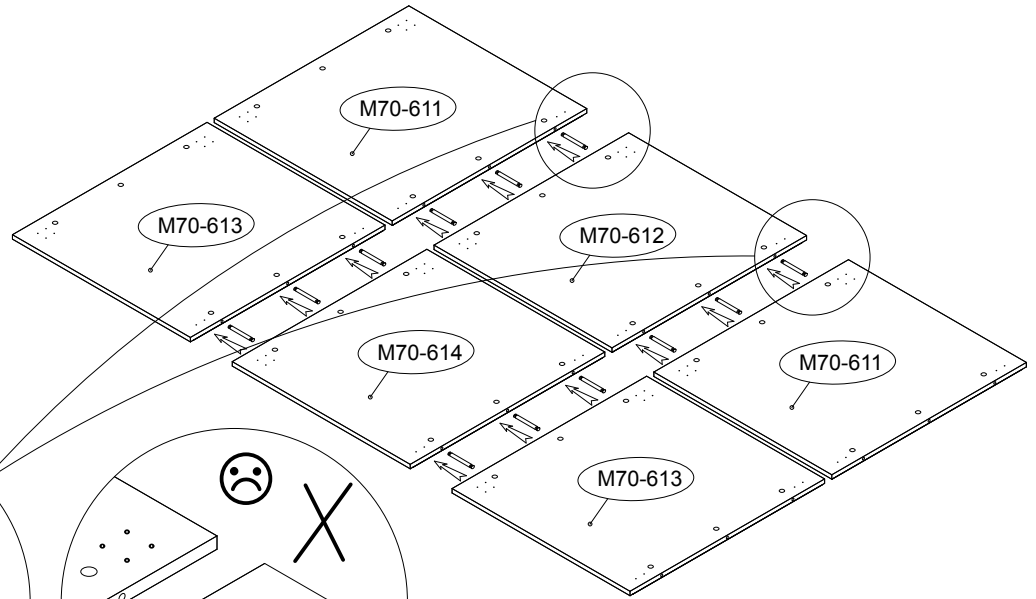

Ref	Dimensions	Visual	Qty/Ctn	
M70-611	69 x 76cm		2	1
M70-612	69 x 76cm		1	1
M70-613	69 x 76cm		2	2
M70-614	69 x 76cm		1	2

Fixtures and fittings supplied (actual size)

Ref	Dimensions	Qty
K1	7 x 82 mm	12
B	15 x 11 mm	24
T1	3.5 x 25 mm	11
T2	4 x 15 mm	33
P1	3 x 15 mm	36
T4	3.5 x 35 mm	2
P	4 x 13 mm	2
P5	4 x 15 mm	7
P6	3.5 x 25 mm	14

Fixtures and fittings supplied (not to scale)

Ref	Dimensions	Visual	Qty
H1	N/A		2
H2	N/A		2
H3	N/A		2
H4	N/A		2
H5	N/A		1
H6	N/A		1

Ref	Dimensions	Visual	Qty
H7	N/A		2
L1	N/A		1
L2	N/A		1
L3	N/A		2
L4	N/A		2
L5	N/A		1

2

PH2	3.5x25mm
	P6x14

L5x1		L6x1	
------	--	------	--

3

L1x1		H5x1			PH2	4x13mm
						Px2

4

5

6

7

8

PH2	4x15mm
	T2x24

H1x2	
------	--

H2x2	
------	--

H3x2	
------	--

H4x2	
------	--

9