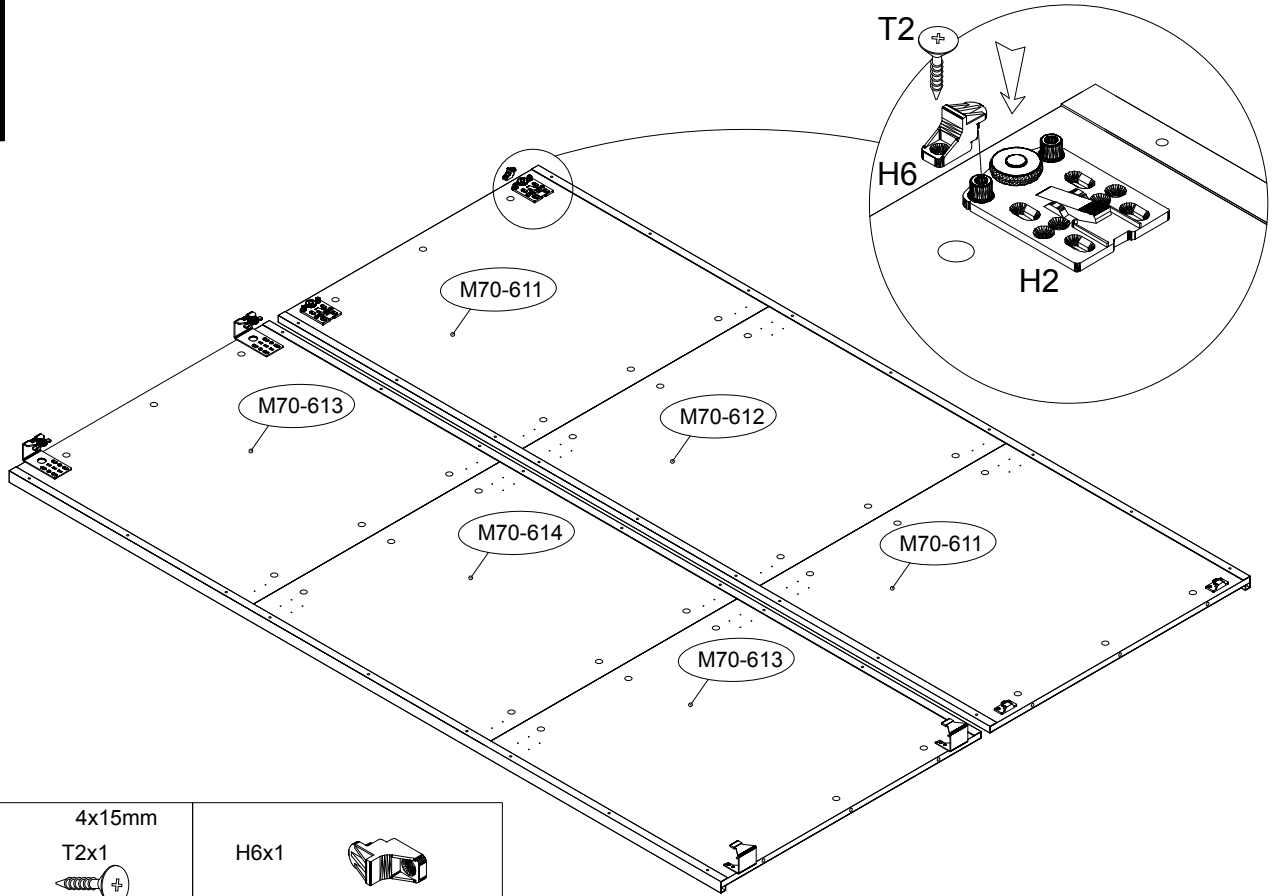

Ref	Dimensions	Visual	Qty/Ctn	
M70-611	69 x 76cm		2	1
M70-612	69 x 76cm		1	1
M70-613	69 x 76cm		2	2
M70-614	69 x 76cm		1	2

Fixtures and fittings supplied (actual size)

Ref	Dimensions	Qty
K1	7 x 82 mm	12
B	15 x 11 mm	24
T1	3.5 x 25 mm	11
T2	4 x 15 mm	33
P1	3 x 15 mm	36
T4	3.5 x 35 mm	2
P	4 x 13 mm	2
P5	4 x 15 mm	7
P6	3.5 x 25 mm	14

Fixtures and fittings supplied (not to scale)

Ref	Dimensions	Visual	Qty
H1	N/A		2
H2	N/A		2
H3	N/A		2
H4	N/A		2
H5	N/A		1
H6	N/A		1

Ref	Dimensions	Visual	Qty
H7	N/A		2
L1	N/A		1
L2	N/A		1
L3	N/A		2
L4	N/A		2
L5	N/A		1

2

PH2	3.5x25mm
	P6x14

L5x1		L6x1	
------	--	------	--

3

L1x1		H5x1			PH2	4x13mm
						Px2

4

5

6

7

8

PH2	4x15mm
	T2x24

H1x2	
------	--

H2x2	
------	--

H3x2	
------	--

H4x2	
------	--

9