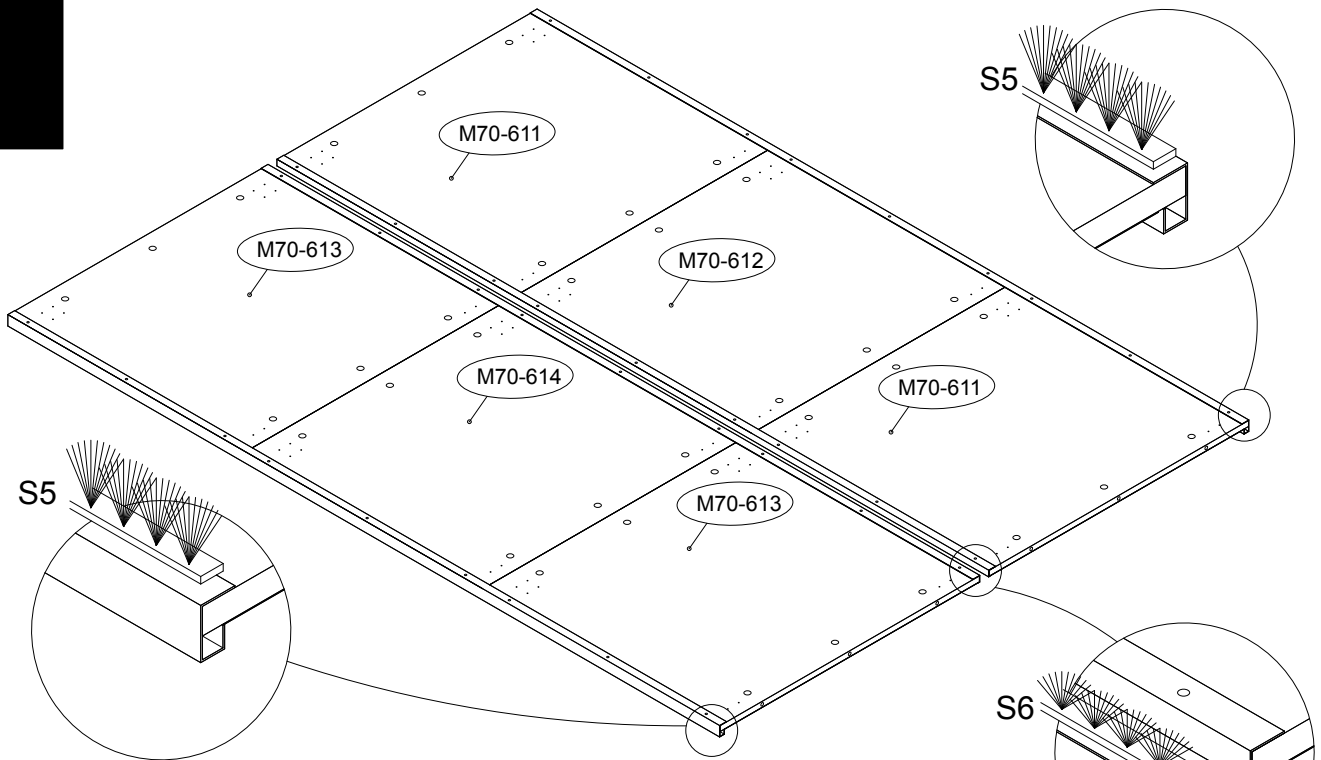

Ref	Dimensions	Visual	Qty/Ctn	
M70-611	69 x 76cm		2	1
M70-612	69 x 76cm		1	1
M70-613	69 x 76cm		2	2
M70-614	69 x 76cm		1	2

Fixtures and fittings supplied (actual size)

Ref	Dimensions	Qty
K1	7 x 82 mm	12
B	15 x 11 mm	24
T1	3.5 x 25 mm	11
T2	4 x 15 mm	33
P1	3 x 15 mm	36
T4	3.5 x 35 mm	2
P	4 x 13 mm	2
P5	4 x 15 mm	7
P6	3.5 x 25 mm	14

Fixtures and fittings supplied (not to scale)

Ref	Dimensions	Visual	Qty
H1	N/A		2
H2	N/A		2
H3	N/A		2
H4	N/A		2
H5	N/A		1
H6	N/A		1

Ref	Dimensions	Visual	Qty
H7	N/A		2
L1	N/A		1
L2	N/A		1
L3	N/A		2
L4	N/A		2
L5	N/A		1

2

PH2	3.5x25mm
	P6x14

L5x1		L6x1	
------	--	------	--

3

L1x1		H5x1			PH2	4x13mm
						Px2

4

5

6

7

8

PH2	4x15mm
	T2x24

H1x2	
------	--

H2x2	
------	--

H3x2	
------	--

H4x2	
------	--

9