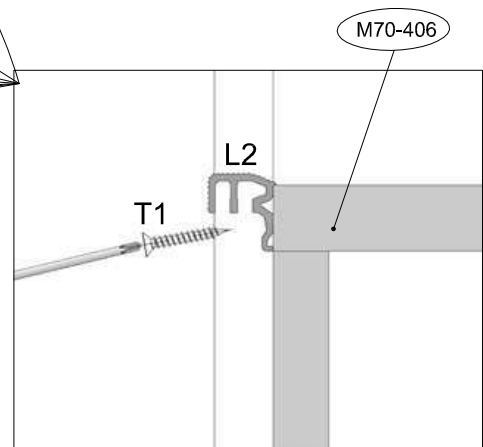

Ref	Dimensions	Visual	Qty/Ctn	
M70-611	69 x 76cm		2	1
M70-612	69 x 76cm		1	1
M70-613	69 x 76cm		2	2
M70-614	69 x 76cm		1	2

Fixtures and fittings supplied (actual size)

Ref	Dimensions	Qty
K1	7 x 82 mm	12
B	15 x 11 mm	24
T1	3.5 x 25 mm	11
T2	4 x 15 mm	33
P1	3 x 15 mm	36
T4	3.5 x 35 mm	2
P	4 x 13 mm	2
P5	4 x 15 mm	7
P6	3.5 x 25 mm	14

Fixtures and fittings supplied (not to scale)

Ref	Dimensions	Visual	Qty
H1	N/A		2
H2	N/A		2
H3	N/A		2
H4	N/A		2
H5	N/A		1
H6	N/A		1

Ref	Dimensions	Visual	Qty
H7	N/A		2
L1	N/A		1
L2	N/A		1
L3	N/A		2
L4	N/A		2
L5	N/A		1

2

PH2	3.5x25mm
	P6x14

L5x1		L6x1	
------	--	------	--

3

L1x1		H5x1			PH2	4x13mm
						Px2

4

5

6

7

8

PH2	4x15mm
	T2x24

H1x2	
------	--

H2x2	
------	--

H3x2	
------	--

H4x2	
------	--

9