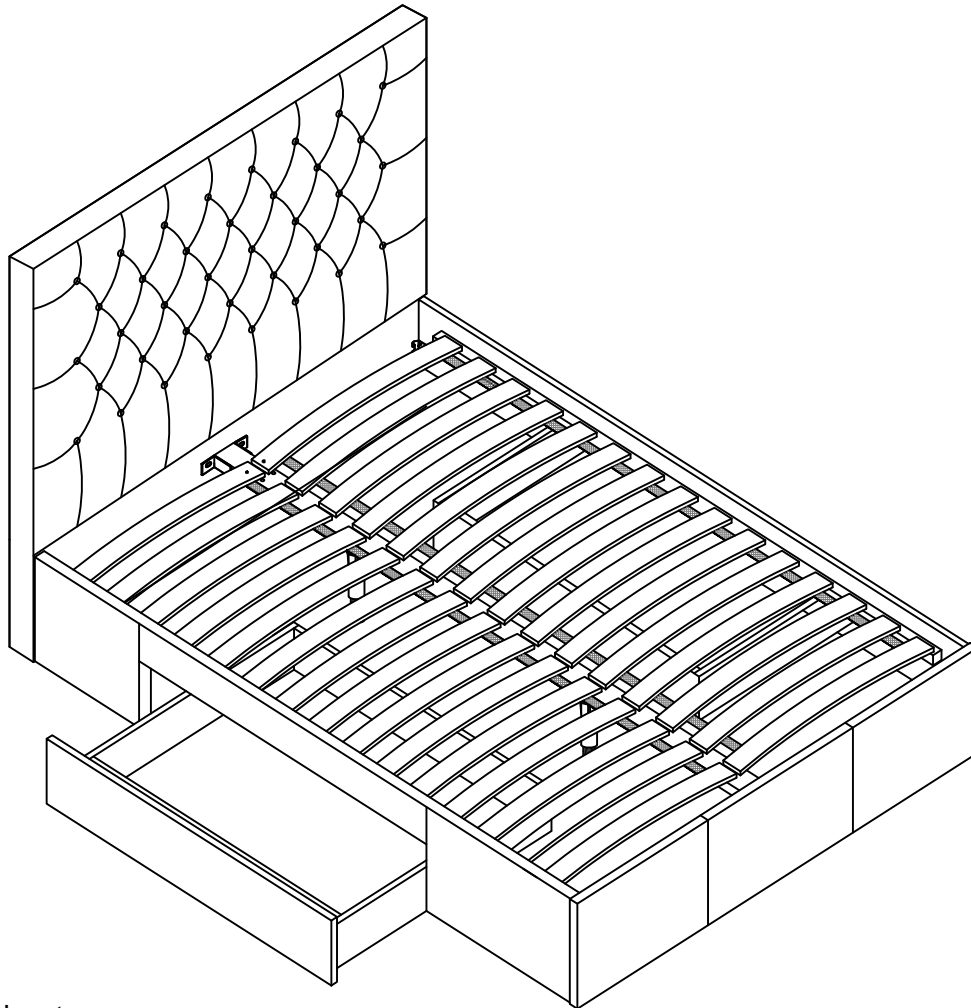

Assembly instructions

Actual product size

W145cm X L205cm X H115cm

Fabric content

813495-100%polyester

702726-100%polyester

424586-100%polyester

466945-100%polyester