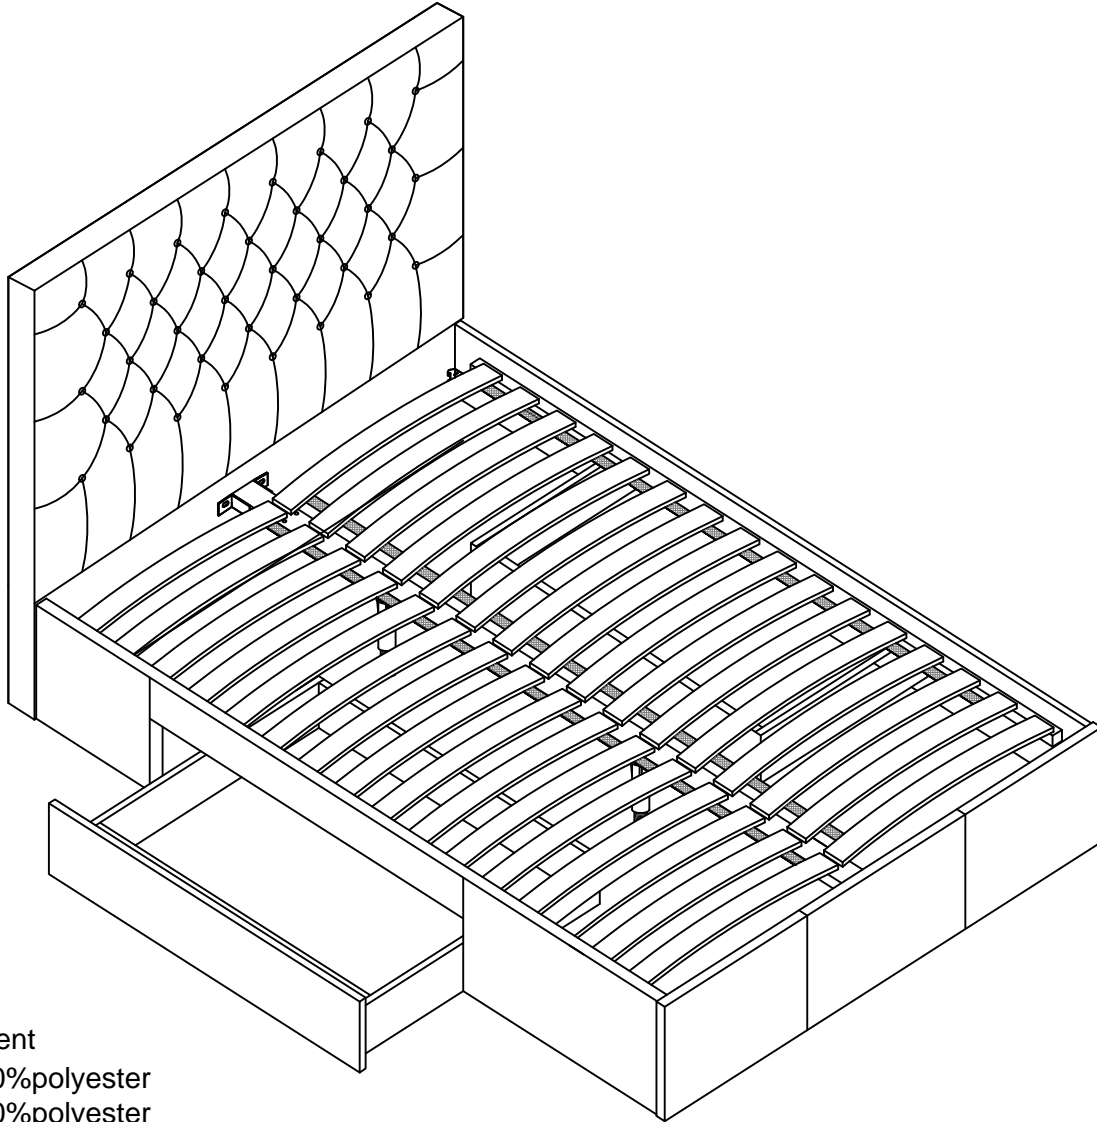

Assembly instructions

Actual product size

W190cm X L215cm X H115cm

Fabric content

813495-100%polyester

702726-100%polyester

424586-100%polyester

466945-100%polyester