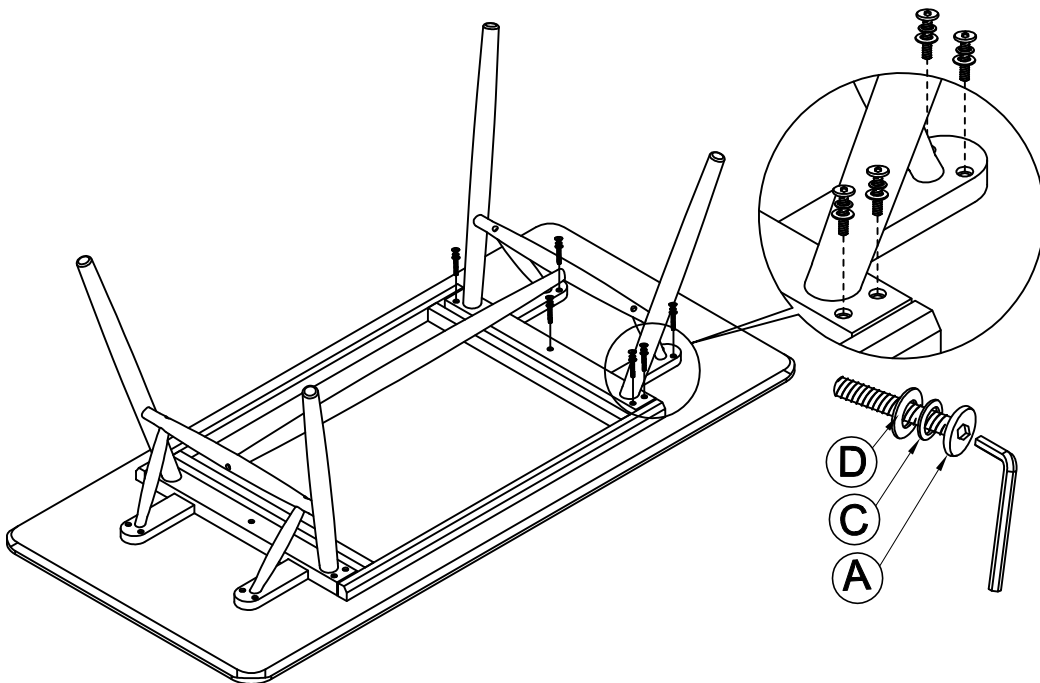

Ref	Dimensions	Visual	Qty
1	195 x 90 x 6.5 cm		1
2	7 x 83.5 x 73.5 cm		2
3	7 x 22.5 x 25 cm		4
4	5 x 116 cm		1

**Fixtures and fittings
supplied (actual size)**

Ref	Dimensions	Qty	Extra Fittings
A	Ø6 x 40mm	22	2
B	Ø6 x 60mm	2	1
C	Ø10	18	2
D	Ø16	18	2
E	Ø14	2	1

1

Ø 6 x 40mm

A x 4

X2

2

Ø 6 x 40mm

A x 9

Ø10

C x 9

Ø16

D x 9

3

4

5

Ø 6 x 60mm

B x 1

6

Ø 14

E x 2

X2

next

JARVIS DINING TABLE

869390

Actual product size
L195 X W90 X H76cm