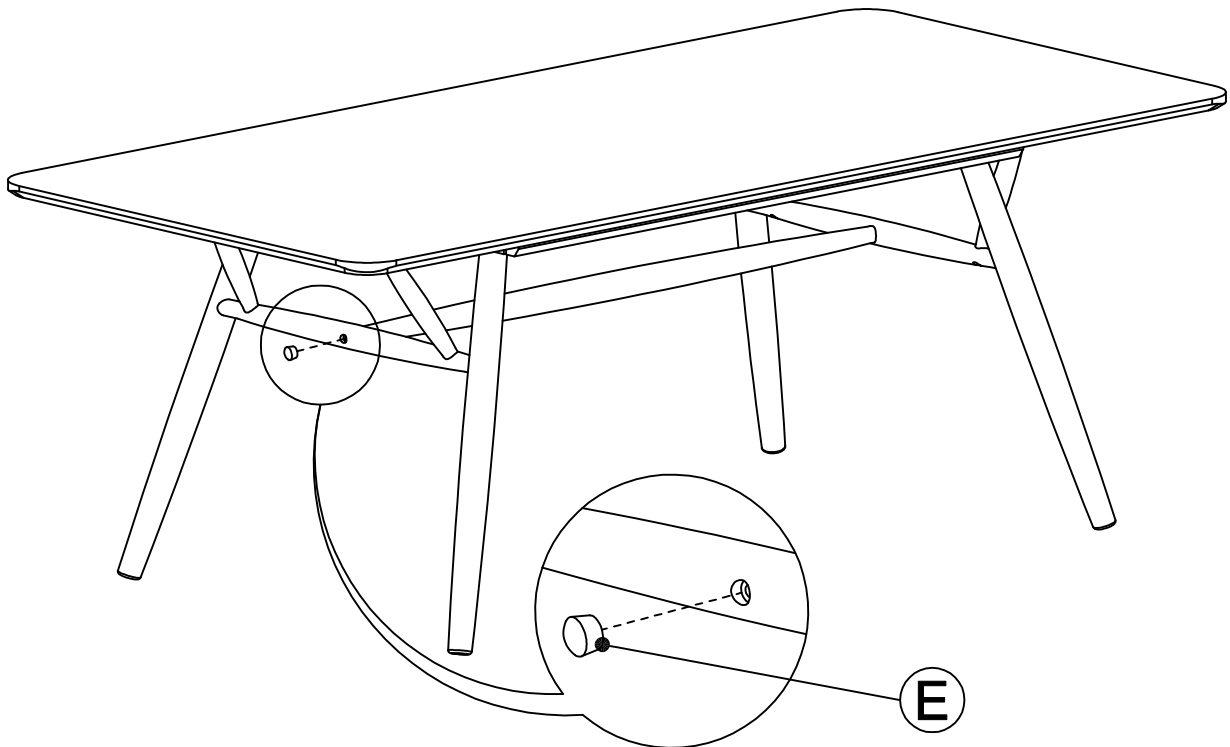

Ref	Dimensions	Visual	Qty
1	195 x 90 x 6.5 cm		1
2	7 x 83.5 x 73.5 cm		2
3	7 x 22.5 x 25 cm		4
4	5 x 116 cm		1

**Fixtures and fittings
supplied (actual size)**

Ref	Dimensions	Qty	Extra Fittings
A	Ø6 x 40mm	22	2
B	Ø6 x 60mm	2	1
C	Ø10	18	2
D	Ø16	18	2
E	Ø14	2	1

C x 9

Ø16

D x 9

3

4

5

Ø 6 x 60mm

B x 1

6

Ø 14

E x 2

X2

next

JARVIS DINING TABLE

869390

Actual product size
L195 X W90 X H76cm