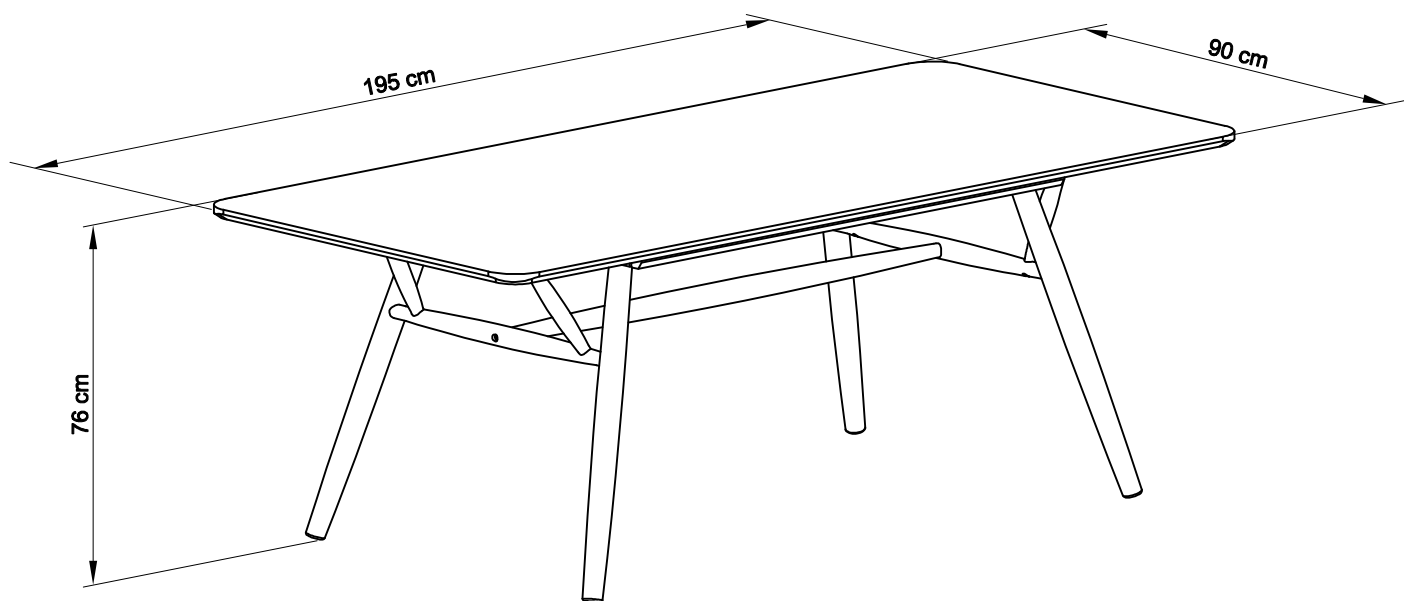

Ref	Dimensions	Visual	Qty
1	195 x 90 x 6.5 cm		1
2	7 x 83.5 x 73.5 cm		2
3	7 x 22.5 x 25 cm		4
4	5 x 116 cm		1

**Fixtures and fittings
supplied (actual size)**

Ref	Dimensions	Qty	Extra Fittings
A	Ø6 x 40mm	22	2
B	Ø6 x 60mm	2	1
C	Ø10	18	2
D	Ø16	18	2
E	Ø14	2	1

C x 9

Ø16

D x 9

3

4

5

Ø 6 x 60mm

B x 1

6

Ø 14

E x 2

X2

next

JARVIS DINING TABLE

869390

Actual product size
L195 X W90 X H76cm