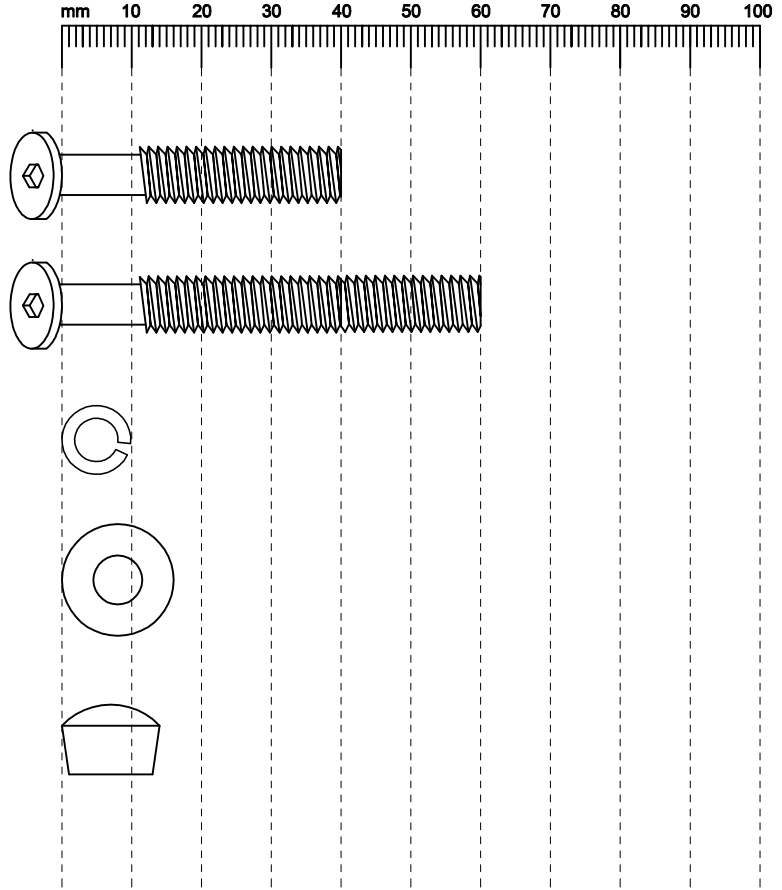

Ref	Dimensions	Visual	Qty
1	195 x 90 x 6.5 cm		1
2	7 x 83.5 x 73.5 cm		2
3	7 x 22.5 x 25 cm		4
4	5 x 116 cm		1

**Fixtures and fittings
supplied (actual size)**

Ref	Dimensions	Qty	Extra Fittings
A	Ø6 x 40mm	22	2
B	Ø6 x 60mm	2	1
C	Ø10	18	2
D	Ø16	18	2
E	Ø14	2	1

1

Ø 6 x 40mm

A x 4

X2

2

Ø 6 x 40mm

A x 9

Ø10

C x 9

Ø16

D x 9

3

4

5

Ø 6 x 60mm

B x 1

6

Ø 14

E x 2

X2

next

JARVIS DINING TABLE

869390

Actual product size
L195 X W90 X H76cm