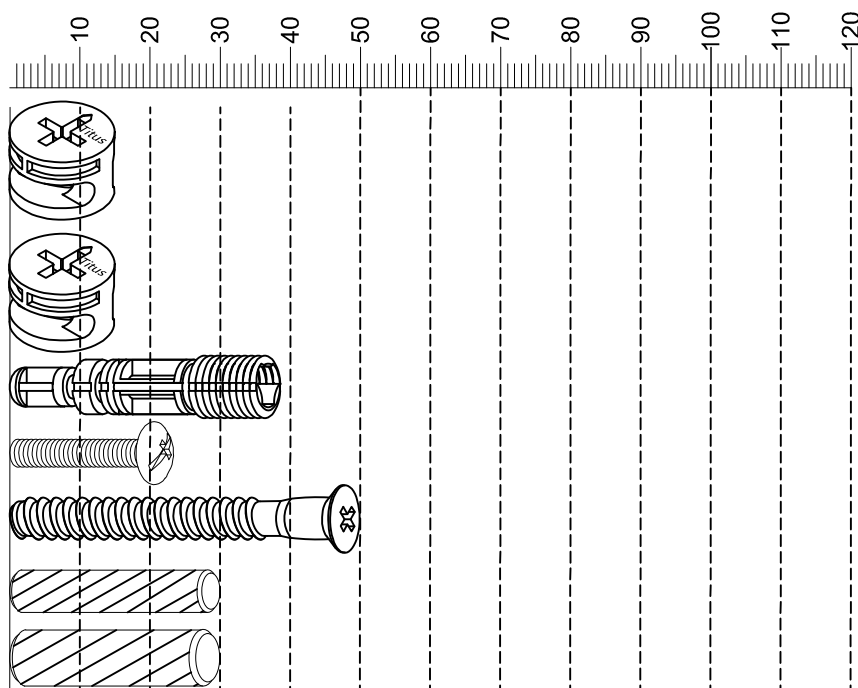

Ref	Dimensions	Visual	Qty	Ctn
1	10 x 38cm		1	1
2	10x 76cm		1	1
3	10 x 38cm		1	1
4	10 x 80cm		1	1
5	40 x 80cm		1	1
6	39 x 59cm		1	1
7	39 x 59cm		1	1
8	35 x 60cm		2	1
9	40 x 80cm		1	1
10	13 x 30cm		1	1
11	13 x 65cm		1	1
12	13 x 30cm		3	1
13	6 x 28cm		3	1
14	29 x 65cm		3	1

Ref	Dimensions	Visual	Qty	Ctn
15	16 x 69cm		1	1
16	15 x 30cm		2	1
17	15 x 65cm		2	1
18	15 x 30cm		2	1
19	20 x 69cm		2	1

**Fixtures and fittings supplied (actual size)**

Ref	Dimensions	Qty	Spare Qty
B2	Ø15 x 10mm	N/A	2
B3	Ø15 x 12mm	N/A	2
B8	Ø8 x 38mm	N/A	2
Z8	Ø4 x 18mm	6	N/A
Y2	Ø6 x 50mm	4	1
D3	Ø6 x 30mm	N/A	2
D6	Ø8 x 30mm	N/A	2