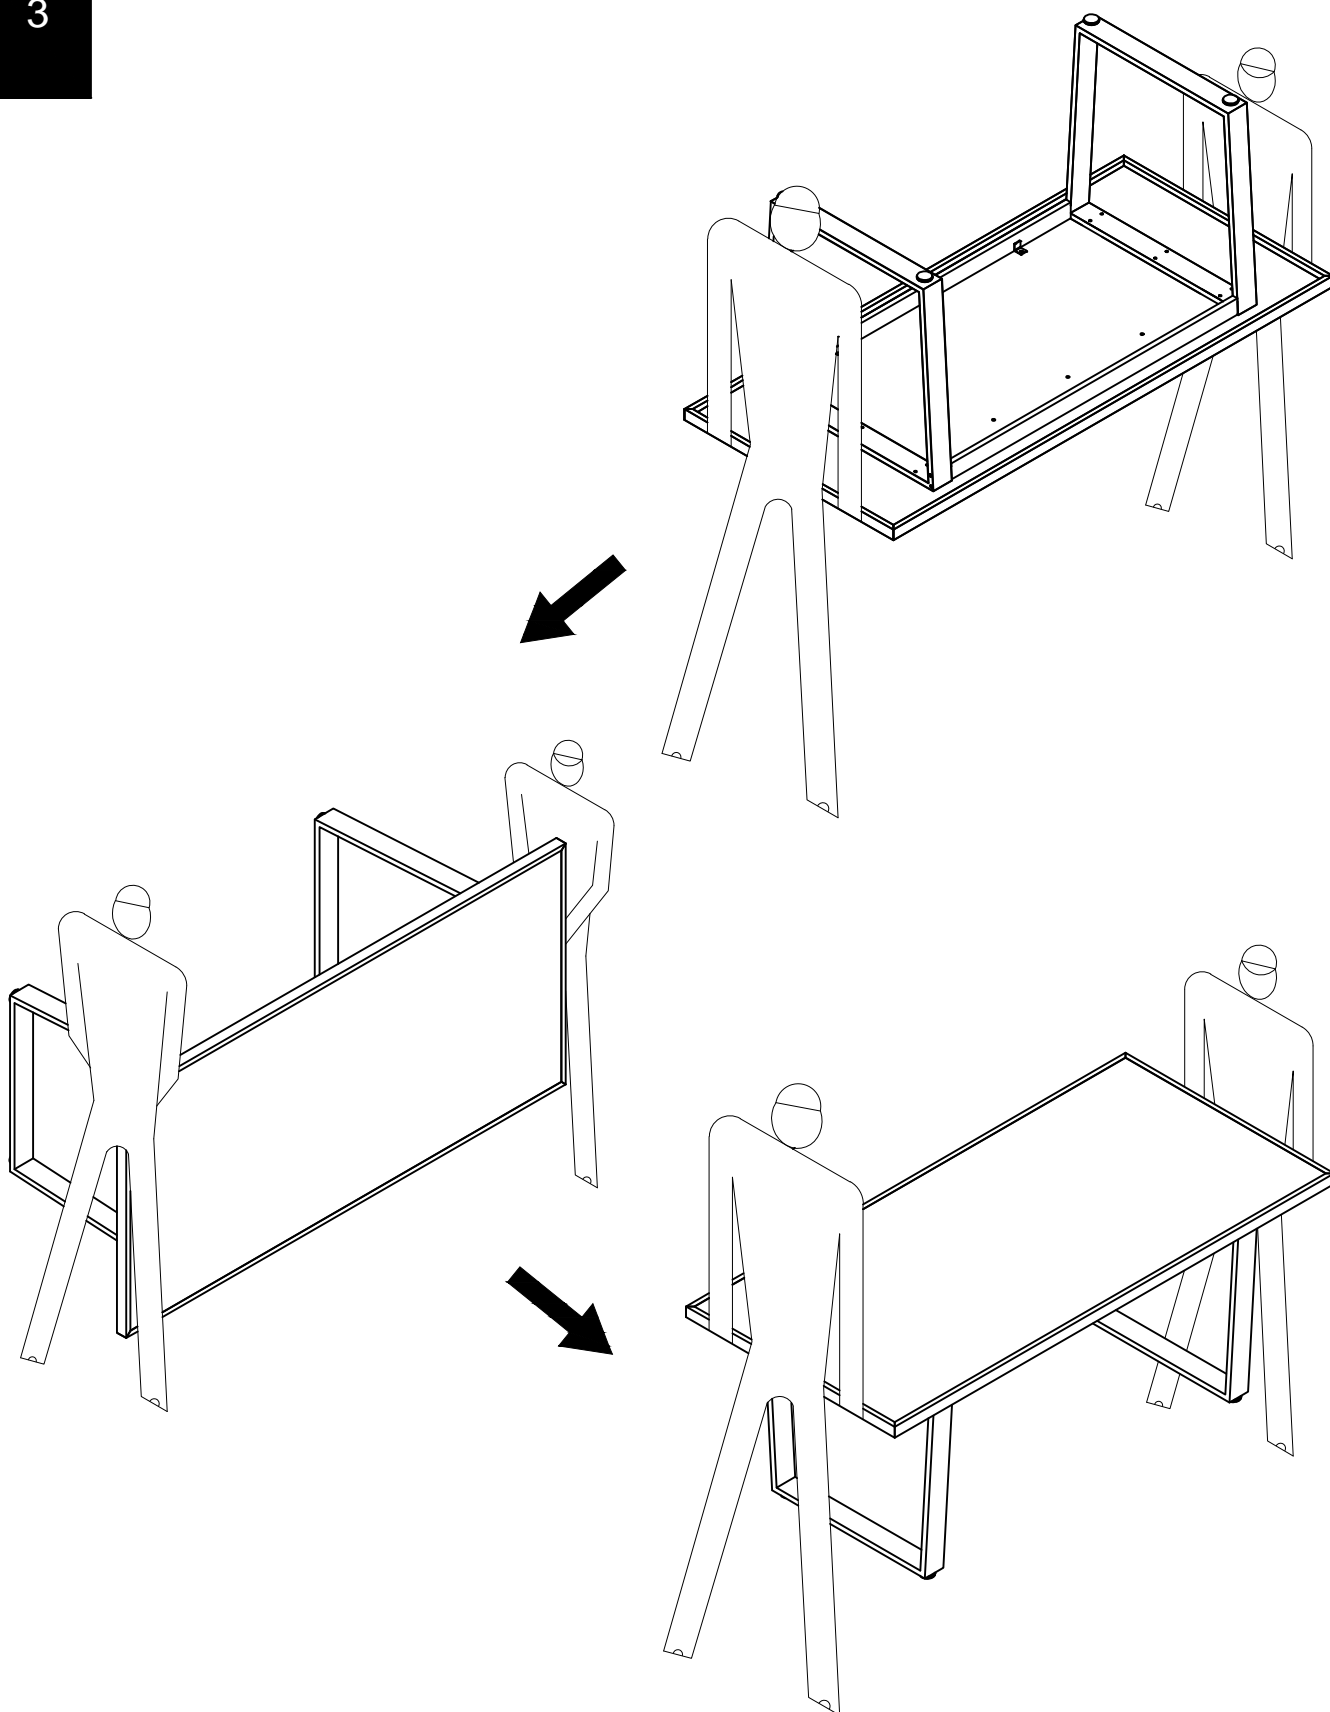

Ref	Dimensions	Visual	Qty	Ctn
1	90 x 189cm		1	1
2	74 x 73cm		2	2
3	6 x 123cm		2	2

Fixtures and fittings supplied (actual size)

Ref	Dimensions	Qty	Spare Qty
W40	Ø8 x 100mm	8	1
V59	Ø6 x 35mm	12	2
V35	Ø6 x 15mm	4	1

Fixtures and fittings supplied (not to scale)

Ref	Dimensions	Qty	Spare Qty	Visual
T1	N/A	1	N/A	
Q1	N/A	24	2	

1

Q1	N/A	8	
T1	N/A	1	
W40	Ø8 x 100mm	8	

2

Q1	N/A	16	
V35	Ø6 x 15mm	4	
V59	Ø6 x 35mm	12	

3

next

BOSPHORUS METAL DINING TABLE

905927

Actual product size

H75 x W189x D90cm