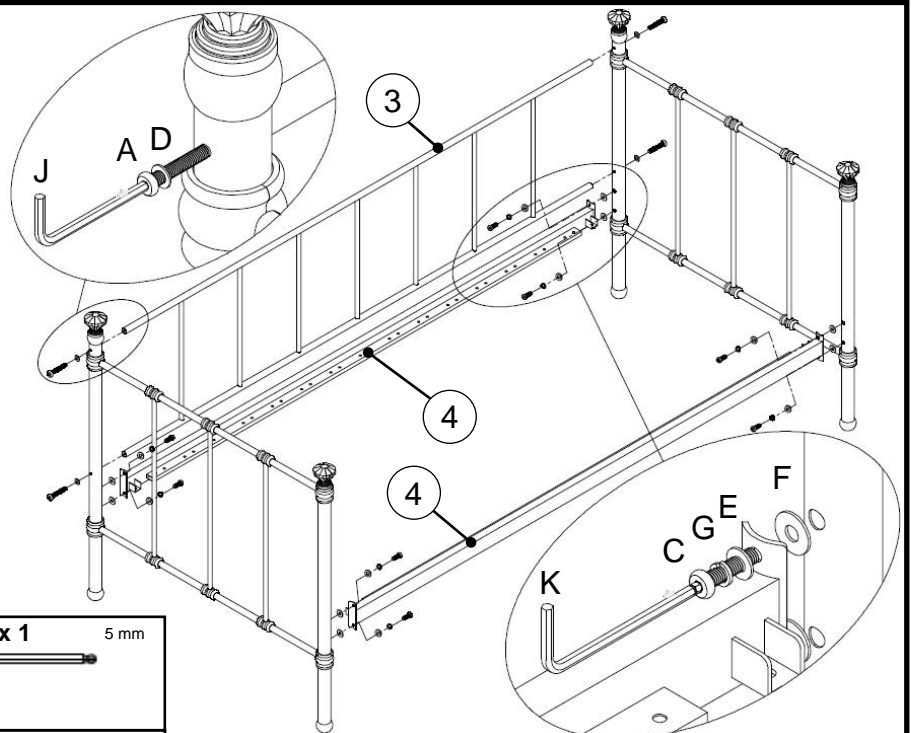

Ref	Dimensions	Visual	Qty	Ctn
5	2 x 91 cm		2	2
6	3 x 7 cm		30	3
7	6 x 91 cm		15	3
8	3 x 210 cm		1	3

Fixtures and fittings supplied (actual size)

Ref	Dimensions	Qty
A	6 x 58 mm	4
B	6 x 34 mm	4
C	8 x 30 mm	8
D	12.5x0.8 mm	12
E	17 x 1.5 mm	8
F	24 x 1.5mm	8
G	12.5 x 2 mm	8
H	10 x 6 mm	4

mm 10 20 30 40 50 60

Fixtures and fittings supplied (not to scale)

Ref	Dimensions	Visual	Qty
I	80 x 65 mm		4
J	4 mm		1

Ref	Dimensions	Visual	Qty
K	5 mm		1
L	10 mm		1

next

SOPHIE ELLA DAY BED

932317

Assembly instructions

1

I x 4 80 x 65 mm

2

G x 8 12.5 x 2 mm

F x 8 24 x 1.5 mm

E x 8 17 x 1.5 mm

D x 4 12.5 x 0.8 mm

C x 8 8 x 30 mm