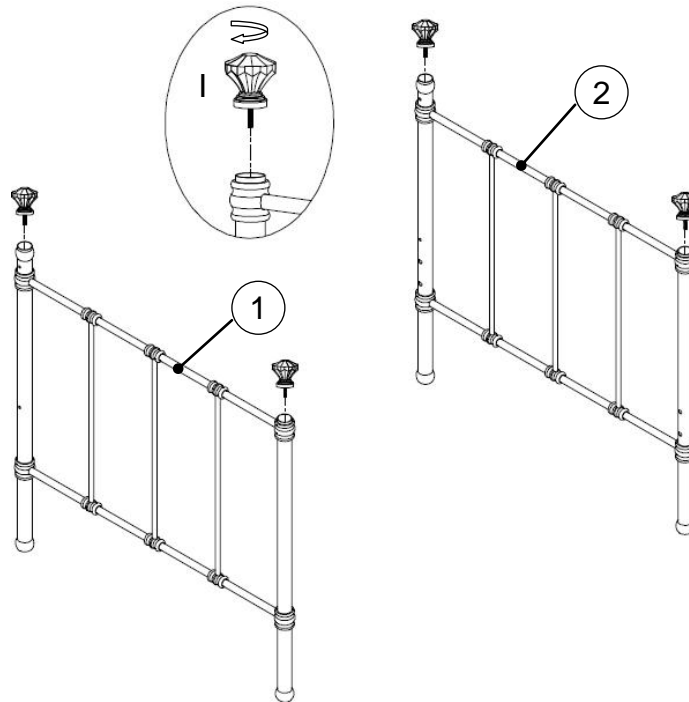

Ref	Dimensions	Visual	Qty	Ctn
5	2 x 91 cm		2	2
6	3 x 7 cm		30	3
7	6 x 91 cm		15	3
8	3 x 210 cm		1	3

Fixtures and fittings supplied (actual size)

Ref	Dimensions	Qty
A	6 x 58 mm	4
B	6 x 34 mm	4
C	8 x 30 mm	8
D	12.5x0.8 mm	12
E	17 x 1.5 mm	8
F	24 x 1.5mm	8
G	12.5 x 2 mm	8
H	10 x 6 mm	4

mm 10 20 30 40 50 60

Fixtures and fittings supplied (not to scale)

Ref	Dimensions	Visual	Qty
I	80 x 65 mm		4
J	4 mm		1

Ref	Dimensions	Visual	Qty
K	5 mm		1
L	10 mm		1

next

SOPHIE ELLA DAY BED

932317

Assembly instructions

1

I x 4 80 x 65 mm

2

G x 8 12.5 x 2 mm

F x 8 24 x 1.5 mm

E x 8 17 x 1.5 mm

D x 4 12.5 x 0.8 mm

C x 8 8 x 30 mm