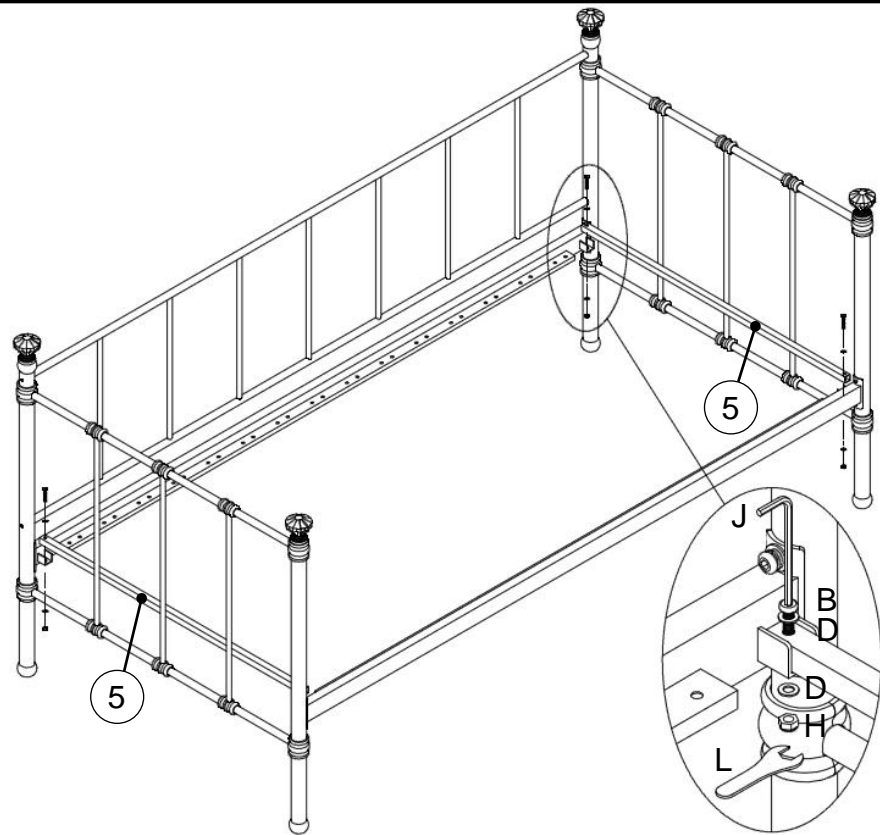

Ref	Dimensions	Visual	Qty	Ctn
5	2 x 91 cm		2	2
6	3 x 7 cm		30	3
7	6 x 91 cm		15	3
8	3 x 210 cm		1	3

Fixtures and fittings supplied (actual size)

Ref	Dimensions	Qty
A	6 x 58 mm	4
B	6 x 34 mm	4
C	8 x 30 mm	8
D	12.5x0.8 mm	12
E	17 x 1.5 mm	8
F	24 x 1.5mm	8
G	12.5 x 2 mm	8
H	10 x 6 mm	4

1

I x 4 80 x 65 mm

2

G x 8 12.5 x 2 mm

F x 8 24 x 1.5 mm

E x 8 17 x 1.5 mm

D x 4 12.5 x 0.8 mm

C x 8 8 x 30 mm

Assembly instructions

3

L x 1 10 mm

J x 1 4 mm

H x 4 10 x 6 mm

D x 8 12.5 x 0.8 mm

B x 4 6 x 34 mm

4